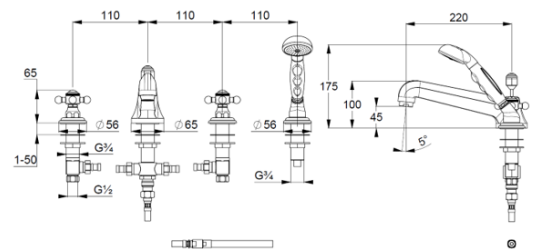

Kreuzgriff, Metall

Strahlregler M28

eigensicher gegen Rückfließen

Keramik Oberteil 180°

Durchflussmenge bei 3 bar 22 l/min.

fester Auslauf

Schaftbefestigung

Handbrauseschlauch M15 x 1500mm

ohne Armaturen-Anschlussdruckschläuche KLUDI Art. Nr. 7544605-00

Handbrause 1 S

mit einer Strahlart

Volumen

Siebichtung

Anschlussgewinde G½

### Produktabbildung/ Product picture

### Maßzeichnung/ Dimensional drawing