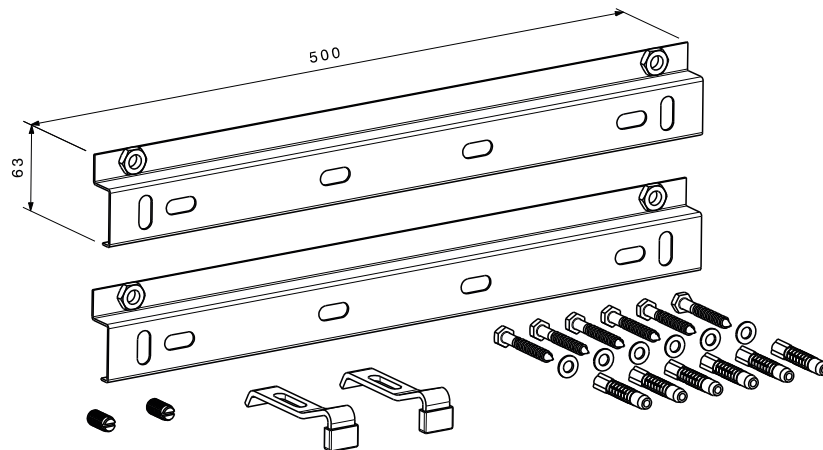

Ferroplast® Wannenklemmleisten 2

Anwendungsgebiet

Die »Ferroplast® Wannenrandklemmleisten 2« ist ein Befestigungsset in Verbindung mit Bade- oder Duschwannenfüßen zur Unterstützung und schallentkoppelten Befestigung des Wannenrandes von Bade- und Duschwannen aus Acryl an die angrenzenden Wände.

Allgemeine Informationen

Artikelnummer: 000.240.122
Lieferumfang: - 2 Wannenrandklemmleisten
- 2 Wannenrandklemmstück
- Befestigungsmaterial
- Montageanweisung

Technische Eigenschaften

- für Bade- und Duschwannen aus Acryl
- körperschallgedämmt
- schallentkoppelte Unterstützung des Wannenrandes
- Stahl verzinkt
- schallentkoppelte Klemmung des Wannenrandes