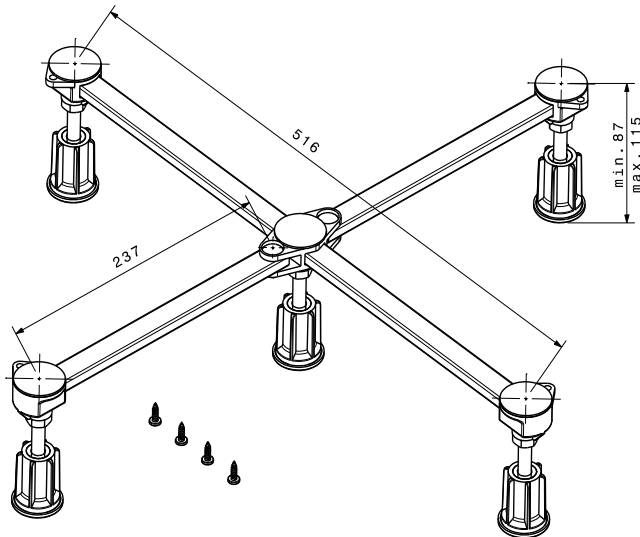

## Anwendungsgebiet

Der »Ferroplast® D5 Mini« ist ein Wannenuß für Duschwannen aus Stahl- oder Acryl mit einer Größe von 75 x 75 bis 90 x 90 cm und hat einen Höhenverstellbereich von 87-115 mm.

## Allgemeine Informationen

- Artikelnummer:** 000.145.002  
**Lieferumfang:**
- 1 vormontierter Duschwannenuß
  - 3 verzinkte Stahlprofile
  - 5 vormontierte, höhenverstellbare Stellfüße mit Drehlager
  - Befestigungsmaterial
  - Montageanweisung

## Technische Eigenschaften

- für Viertelkreis-, Fünfeck-, und Rechteckduschwannen aus Stahl oder Acryl
- Höhenverstellbereich 87-115 mm
- höhenverstellbare und mit Drehlagern ausgestattete Füße
- Mittelstütze axial verschiebbar
- körperschallgedämmt
- komplett vormontiert