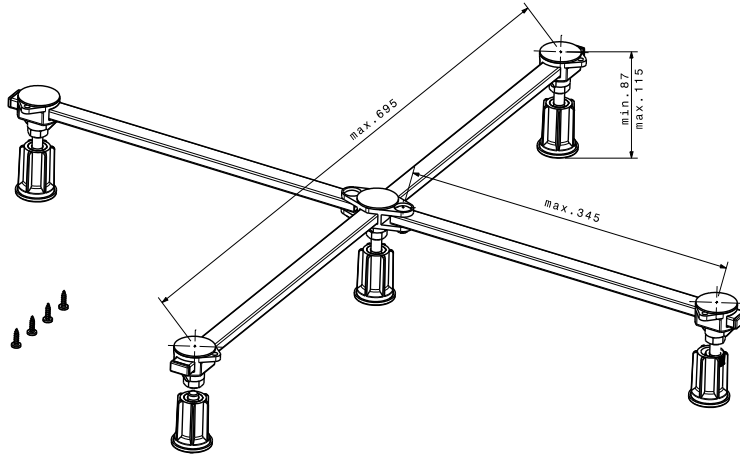

Ferroplast® D5 Mini XL

Anwendungsgebiet

Der »Ferroplast® D5 Mini XL« ist ein Wannenfuß für Duschwannen aus Stahl- oder Acryl mit einer Größe von 75 x 80 bis 100 x 100 cm und hat einen Höhenverstellbereich von 87-115 mm.

Allgemeine Informationen

- Artikelnummer:** 000.145.004
- Lieferumfang:**
- 1 vormontierter Duschwannenfuß
 - 3 verzinkte Stahlprofile
 - 5 vormontierte, höhenverstellbare Stellfüße mit Drehlager
 - Befestigungsmaterial
 - Montageanweisung

Technische Eigenschaften

- für Viertelkreis-, Fünfeck-, und Rechteckduschwannen aus Stahl oder Acryl
- Höhenverstellbereich 87-115 mm
- höhenverstellbare und mit Drehlagern ausgestattete Füße
- Mittelstütze axial verschiebbar
- körperschallgedämmt
- komplett vormontiert