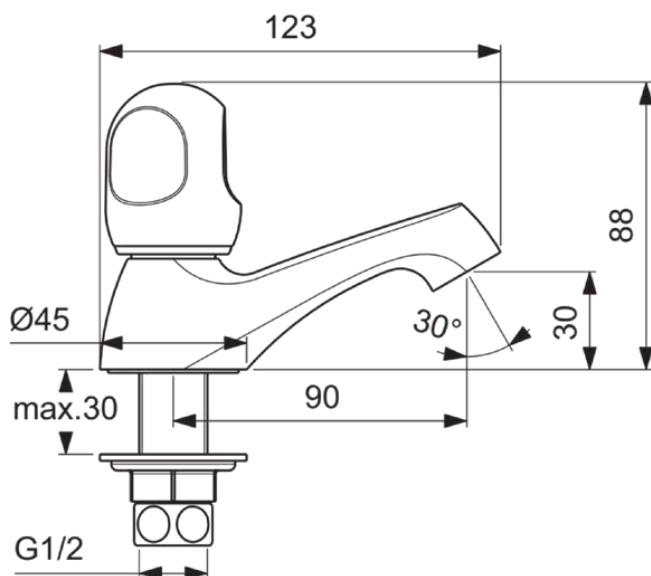

ALPHA NEW

B1840AA

ALPHA NEW | Standventil 45x123x88 mm, 90 mm vertikaler Abstand bis Mitte Auslauf in chrom, 12 l/min (3 bar), ohne Ablaufgarnitur | Verdeckter Strahlregler, SmartShine Oberfläche

Bild & Zeichnung

Allgemeine Informationen

Produktkategorie:	Waschtischarmaturen
Produktart:	Standventil
Marke:	Ideal Standard
Kollektion:	ALPHA NEW
Designer:	Ideal Standard
Farbe:	AA - Chrom
Oberflächenveredelung:	glänzend
Höhe (mm):	88
Breite (mm):	45
Ausladung (mm):	123
Befestigungsart:	Schaftverschraubung
Nettogewicht (kg):	0.52
EAN Code:	3800019222175

ALPHA NEW

B1840AA

ALPHA NEW | Standventil 45x123x88 mm, 90 mm vertikaler Abstand bis Mitte Auslauf in chrom, 12 l/min (3 bar), ohne Ablaufgarnitur | Verdeckter Strahlregler, SmartShine Oberfläche

Produktspezifikationen