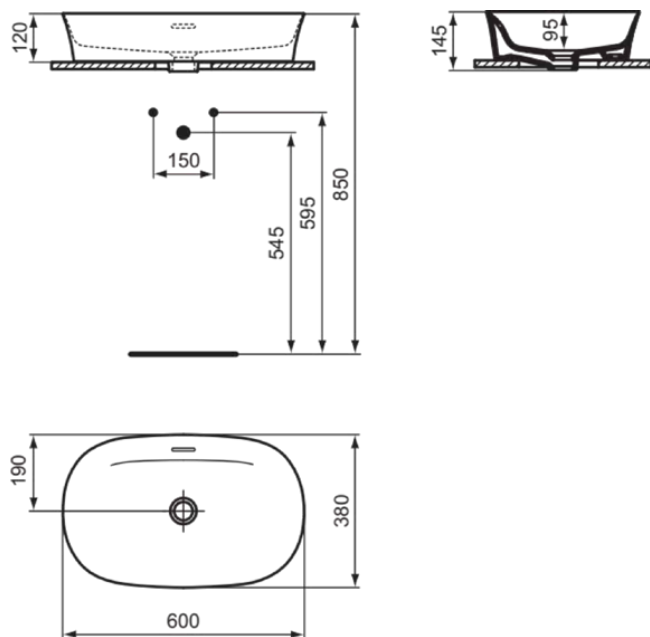

## E1397V9

IPALYSS | Schale 600x380x145 mm in betongrau, ohne Hahnloch, mit Überlauf | Diamatec, Platzsparender Waschtisch

### Allgemeine Informationen

Produktkategorie:	Waschtische
Produktart:	Schale
Marke:	Ideal Standard
Kollektion:	IPALYSS
Designer:	Studio Levien
Farbe:	V9 - Betongrau
Oberflächenveredelung:	satin
Höhe (mm):	145
Breite (mm):	600
Ausladung (mm):	380
Nettogewicht (kg):	9.50
EAN Code:	5017830542605