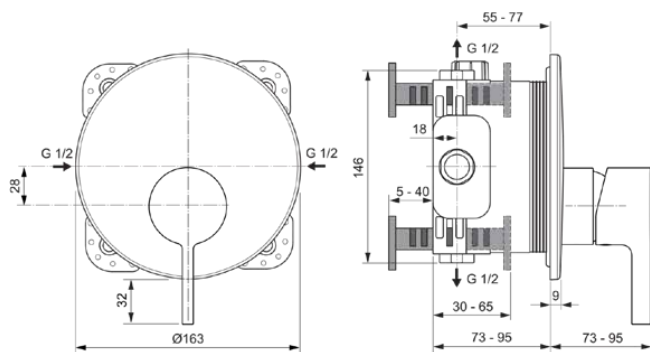

JOY

A7382AA

JOY | Brausearmatur UP Bausatz 2 163x73x195 mm in chrom, Kit 1 required (A1000), 23 l/min (3 bar) | Click-Technologie, EPD, SmartShine Oberfläche

Bild & Zeichnung

Allgemeine Informationen

Produktkategorie:	Brausearmaturen
Produktart:	Brausearmatur UP Bausatz 2
Marke:	Ideal Standard
Kollektion:	JOY
Designer:	Palomba Serafini Associati
Farbe:	AA - Chrom
Oberflächenveredelung:	glänzend
Höhe (mm):	195
Breite (mm):	163
Ausladung (mm):	73 - 95
Befestigungsart:	Kit 1 benötigt
Empfohlenes Unterputz-Kit:	A1000
Nettogewicht (kg):	1.17
EAN Code:	3800861086185

Produktspezifikationen

Anzahl der Rosette(n):	1
Anzahl der Griffe:	1
Farbcode:	AA
Farbbeschreibung:	chrom
Cool Body Technologie:	Nein
Absperrbare S-Anschlüsse:	Nein
Einstellbar Spülzeit:	Nein
Griffposition:	Vorderseite
Material:	Metall
Material der Rosette(n):	Messing
Materialspezifikation:	Messing
Maximaler Durchfluss bei 3 bar (l/min):	23
Maximaler Durchfluss bei 3 bar (l/min) für alle Auslässe:	23

JOY

A7382AA

JOY | Brausearmatur UP Bausatz 2 163x73x195 mm in chrom, Kit 1 required (A1000), 23 l/min (3 bar) | Click-Technologie, EPD, SmartShine Oberfläche

Produktspezifikationen

Durchfluss bei 3 bar (l) - Auslauf:	23
Betriebs-Höchstdruck (bar):	10
Betriebs-Mindestdruck (bar):	0.5
Geräuschgedämpfte S-Anschlüsse:	Nein
PVD Technologie:	Nein
Form der Rosette(n):	Rund
Smartshine:	Ja
Oberflächenschutz:	verchromt
Oberflächenveredelung:	glänzend
Temperaturbegrenzer:	Ja
Griffart:	Betätigungshebel
Art der Temperaturkontrolle:	Manuelle Betätigung
Mit S-Anschlüssen:	Nein
Mit Rosette(n):	Ja
Mit Griff(en):	Ja
Mit Handbrause-Set:	Nein
Mit Kopfbrause:	Nein
Mit Dichtvlies:	Ja
Mit Brausekombination:	Nein
Befestigungsart:	Kit 1 benötigt
Montageart:	Wandeinbau