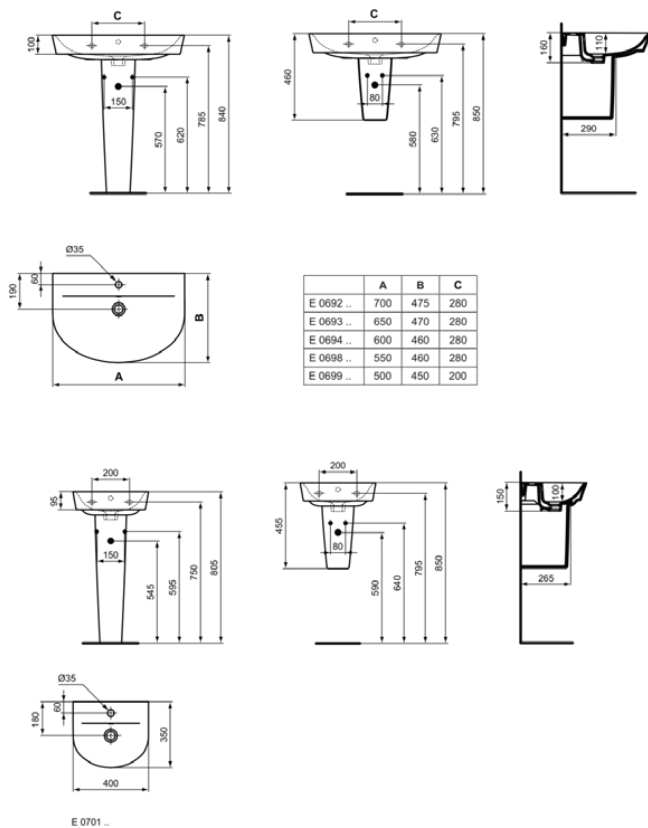

CONNECT AIR

E069901

CONNECT AIR | Waschtisch 500x450x160 mm in weiß glänzend, 1 Hahnloch, mit Überlauf | Platzsparender Waschtisch

Bild & Zeichnung

Allgemeine Informationen

Produktkategorie:	Waschtische
Produktart:	Waschtisch
Marke:	Ideal Standard
Kollektion:	CONNECT AIR
Designer:	Studio Levien
Colour:	01 - Weiß Glänzend
Oberflächenveredelung:	glänzend
Maximale Höhe (mm):	160
Maximale Breite (mm):	500
Ausladung (mm):	450
Nettogewicht (kg):	11.50
EAN Code:	5017830526056

Features

Platzsparender Waschtisch

Downloads

- EPD

Produktstandards & Zertifikate

Normen:	EN 14688
Declaration of Performance classification (DoP):	CL25

Produktspezifikationen

Farbcode:	01
Farbbeschreibung:	weiß glänzend
Barrierefreies Produkt:	Nein
Mit Kettenöse:	Nein
Material:	Keramik
Materialspezifikation:	Feinfeuerton
Anzahl von Hahnlöchern je Waschbecken:	1
Anzahl von Waschbecken:	1
Sichtbarer Überlauf:	Ja
PVD Technologie:	Nein
Ablagefläche:	Hinten
Oberflächenveredelung:	glänzend
Position des Hahnlochs:	Mitte
Form des Überlaufs:	Rund
Mit Rückwand:	Nein
Mit Verschlussstopfen:	Nein
Mit Überlauf:	Ja

CONNECT AIR

E069901

CONNECT AIR | Waschtisch 500x450x160 mm in weiß glänzend, 1 Hahnloch, mit Überlauf | Platzsparender Waschtisch

Produktspezifikationen

Mit Siphon:	Nein
Montageart:	wandhängend

Ihr Kontakt vor Ort: