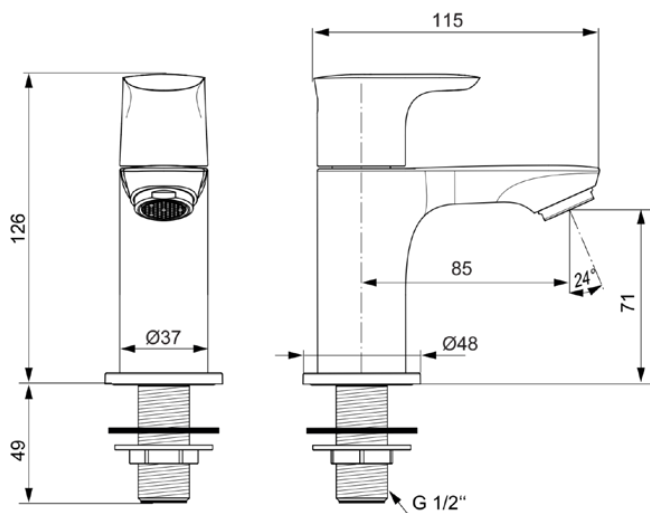

CONNECT AIR

A7031GN

CONNECT AIR | Standventil 48x115x126 mm, 85 mm vertikaler Abstand bis Mitte Auslauf in silver storm, 5 l/min (3 bar), ohne Ablaufgarnitur | PVD Technologie

Bild & Zeichnung

Allgemeine Informationen

Produktkategorie:	Waschtischarmaturen
Produktart:	Standventil
Marke:	Ideal Standard
Kollektion:	CONNECT AIR
Designer:	Ideal Standard
Colour:	GN - Silver Storm
Oberflächenveredelung:	satın
Höhe (mm):	126
Breite (mm):	48
Ausladung (mm):	115
Befestigungsart:	Schaftverschraubung
Nettogewicht (kg):	0.78
EAN Code:	4015413346894

Produktspezifikationen

Anzahl der Rosette(n):	1
Anzahl der Griffe:	1
BlueStart Technologie:	Nein
Farbcode:	GN
Farbbeschreibung:	silver storm
Cool Body Technologie:	Nein
Easy-Fix Technologie:	Nein
Griffposition:	Oben
Mit Kettenöse:	Nein
Integrierte Elektronik:	Nein
Niederdruckmodell:	Nein
Material:	Metall
Materialspezifikation:	Messing
Maximaler Durchfluss bei 3 bar (l/min):	5
Maximaler Durchfluss bei 3 bar (l/min) für alle Auslässe:	5

CONNECT AIR

A7031GN

CONNECT AIR | Standventil 48x115x126 mm, 85 mm vertikaler Abstand bis Mitte Auslauf in silver storm, 5 l/min (3 bar), ohne Ablaufgarnitur | PVD Technologie

Produktspezifikationen

Durchfluss bei 3 bar (l) - Auslauf:	5
PVD Technologie:	Ja
Form der Rosette(n):	Rund
Auslaufart:	Starr
Auslaufart:	Gegossener Körper
Oberflächenschutz:	PVD
Oberflächenveredelung:	satin
Strahlreglerart:	Luftsprudler
Sichtbarkeit des Strahlreglers:	Sichtbar
Einstellbar Strahlregler:	Nein
Berührungslose Steuerung:	Nein
Griffart:	Betätigungshebel
Art der Temperaturkontrolle:	Manuelle Betätigung
Mit Verschlussstopfen:	Nein
Mit Rosette(n):	Ja
Mit Griff(en):	Ja
Mit Auslass:	Ja
Mit herausziebarer Spülbrause:	Nein
Mit Ablaufgarnitur:	Nein
Befestigungsart:	Schaftverschraubung
Montageart:	Hahnloch