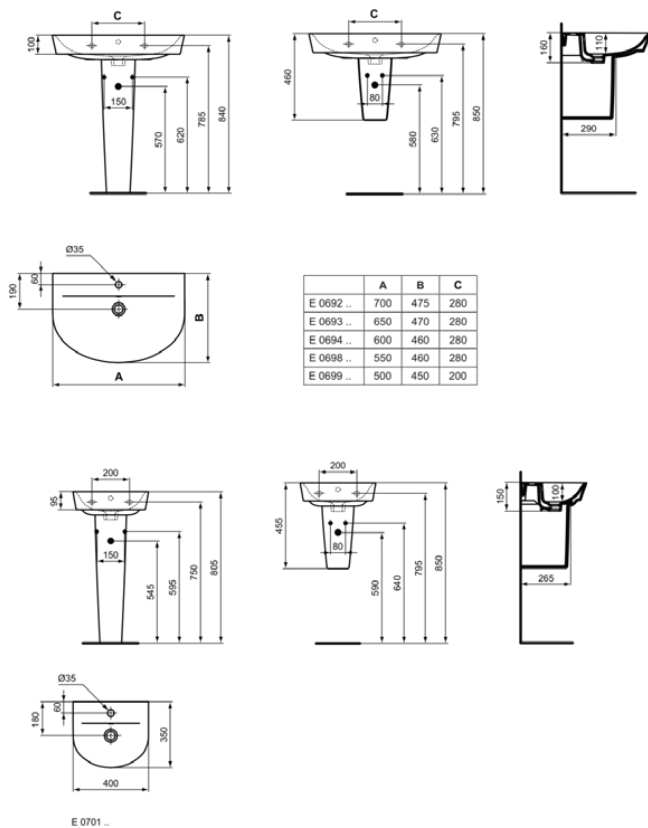

CONNECT AIR

E0698MA

CONNECT AIR | Waschtisch 550x460x160 mm in weiß, 1 Hahnloch, mit Überlauf | IdealPlus

Bild & Zeichnung

Allgemeine Informationen

Produktkategorie:	Waschtische
Produktart:	Waschtisch
Marke:	Ideal Standard
Kollektion:	CONNECT AIR
Designer:	Studio Levien
Farbe:	MA - Weiß
Oberflächenveredelung:	glänzend
Höhe (mm):	160
Breite (mm):	550
Ausladung (mm):	460
Nettogewicht (kg):	13.70
EAN Code:	5017830528098

Features

IdealPlus

Downloads

- EPD

Produktstandards & Zertifikate

Normen:	EN 14688
Leistungserklärung (DoP):	CL25

Produktspezifikationen

Farbcode:	MA
Farbbeschreibung:	weiß
IdealPlus Technologie:	Ja
Barrierefreies Produkt:	Nein
Mit Kettenöse:	Nein
Material:	Keramik
Materialspezifikation:	Feinfeurton
Anzahl von Hahnlöchern je Waschbecken:	1
Anzahl von Waschbecken:	1
Sichtbarer Überlauf:	Ja
PVD Technologie:	Nein
Ablagefläche:	Hinten
Oberflächenveredelung:	glänzend
Position des Hahnlochs:	Mitte
Form des Überlaufs:	Rund
Mit Rückwand:	Nein
Mit Verschlussstopfen:	Nein
Mit Überlauf:	Ja

CONNECT AIR

E0698MA

CONNECT AIR | Waschtisch 550x460x160 mm in weiß, 1 Hahnloch, mit Überlauf | IdealPlus

Produktspezifikationen

Mit Siphon:	Nein
Montageart:	wandhängend

Ihr Kontakt vor Ort:

België • Belgique