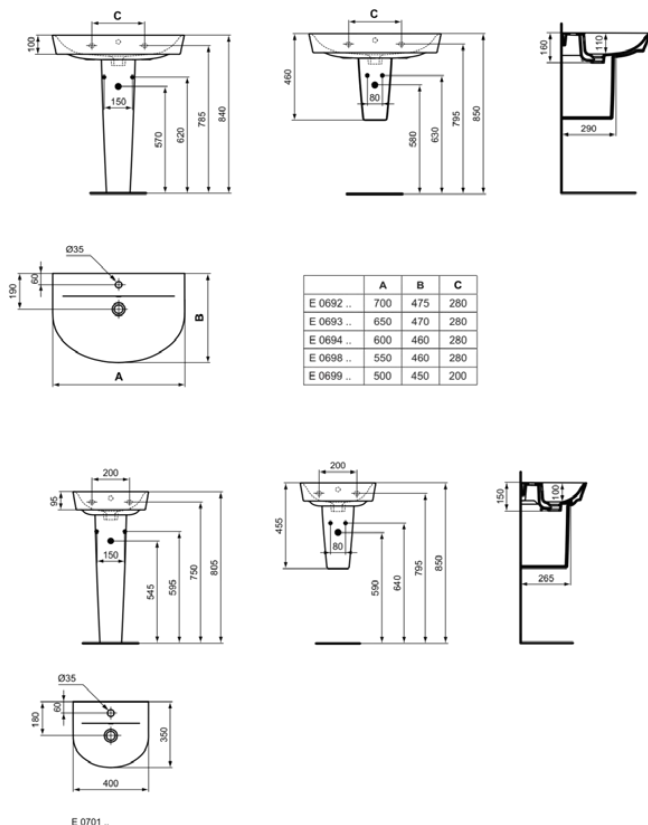

CONNECT AIR

E0699MA

CONNECT AIR | Waschtisch 500x450x160 mm in weiß, 1 Hahnloch, mit Überlauf | Platzsparender Waschtisch, IdealPlus

Bild & Zeichnung

Allgemeine Informationen

Produktkategorie:	Waschtische
Produktart:	Waschtisch
Marke:	Ideal Standard
Kollektion:	CONNECT AIR
Designer:	Studio Levien
Colour:	MA - Weiß
Oberflächenveredelung:	glänzend
Maximale Höhe (mm):	160
Maximale Breite (mm):	500
Ausladung (mm):	450
Nettogewicht (kg):	11.50
EAN Code:	5017830528104

Features

Platzsparender Waschtisch

IdealPlus

Downloads

- EPD

Produktstandards & Zertifikate

Normen:	EN 14688
Declaration of Performance classification (DoP):	CL25

Produktspezifikationen

CONNECT AIR

E0699MA

CONNECT AIR | Waschtisch 500x450x160 mm in weiß, 1 Hahnloch, mit Überlauf | Platzsparender Waschtisch, IdealPlus

Produktspezifikationen

Mit Überlauf:	Ja
Mit Siphon:	Nein
Montageart:	wandhängend