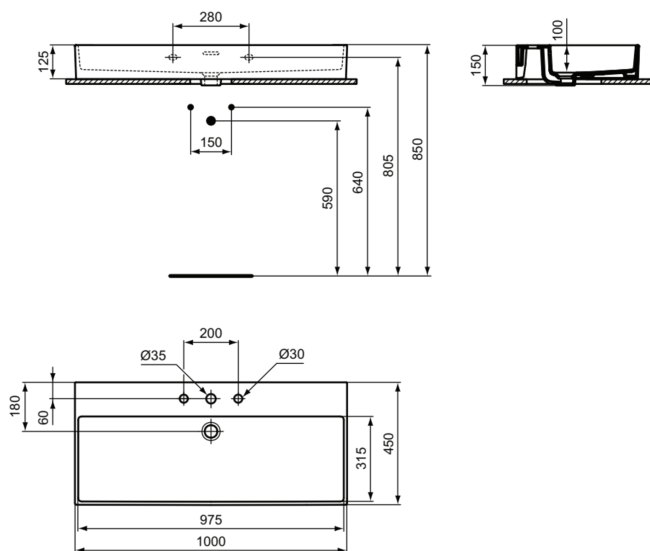

EXTRA

T390701

EXTRA | Waschtisch 1000x450x150 mm in weiß glänzend, 3 Hahnlöcher, mit Überlauf | Platzsparender Waschtisch

Bild & Zeichnung

Allgemeine Informationen

Produktkategorie:	Waschtische
Produktart:	Waschtisch
Marke:	Ideal Standard
Kollektion:	EXTRA
Designer:	Palomba Serafini Associati
Colour:	01 - Weiß Glänzend
Oberflächenveredelung:	glänzend
Maximale Höhe (mm):	150
Maximale Breite (mm):	1000
Ausladung (mm):	450
Nettogewicht (kg):	23.30
EAN Code:	8014140468158

Features

Platzsparender Waschtisch

Produktstandards & Zertifikate

Normen:	EN 14688
Declaration of Performance classification (DoP):	CL25

Produktspezifikationen

Farbcode:	01
Farbbeschreibung:	weiß glänzend
Barrierefreies Produkt:	Nein
Mit Kettenöse:	Nein
Material:	Keramik
Materialspezifikation:	Feinfeurton
Anzahl von Hahnlöchern je Waschbecken:	3
Anzahl von Waschbecken:	1
Sichtbarer Überlauf:	Ja
PVD Technologie:	Nein
Ablagefläche:	Hinten
Oberflächenveredelung:	glänzend
Position des Hahnlochs:	Links / Rechts / Mitte
Form des Überlaufs:	Geschlitzt
Mit Rückwand:	Nein
Mit Verschlussstopfen:	Nein
Mit Überlauf:	Ja
Mit Siphon:	Nein
Montageart:	wandhängend