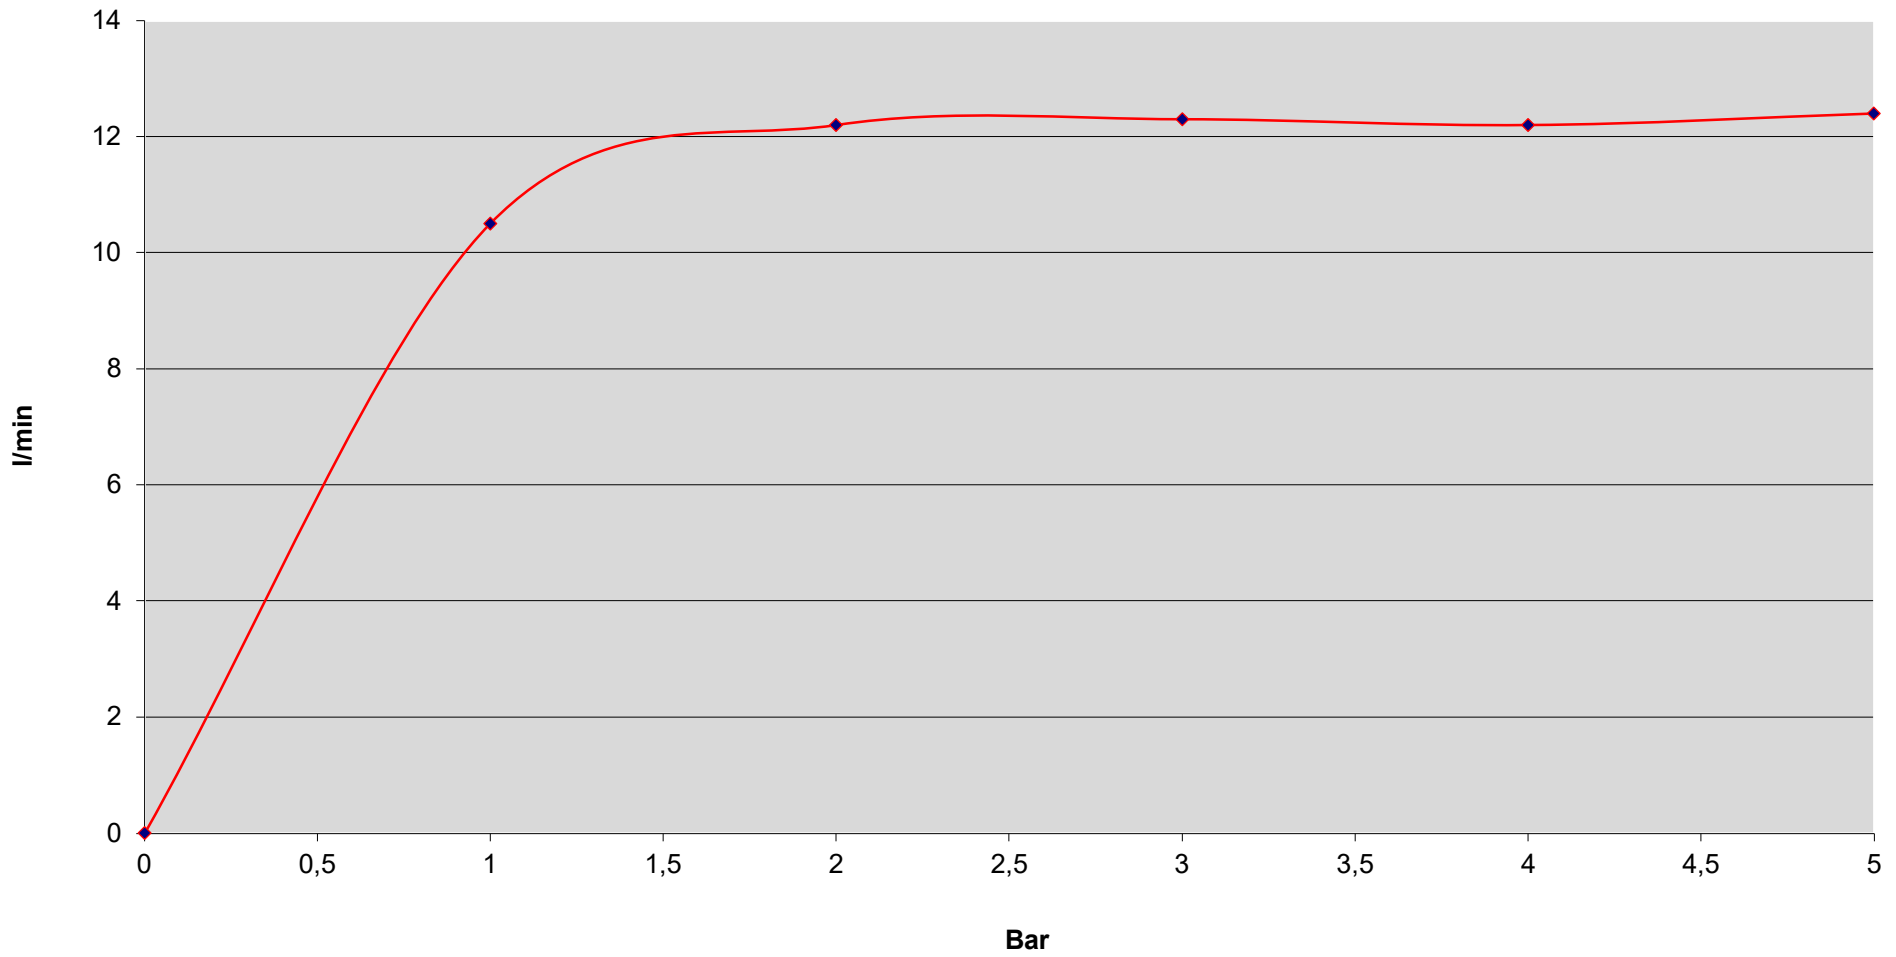

Ideal Standard

## A5803AA IRAIN RAINSH ROUND 300MM CHROME

Sample	Bar	0	1	2	3	4	5
A5803AA	l/min	0	10,5	12,2	12,3	12,2	12,4