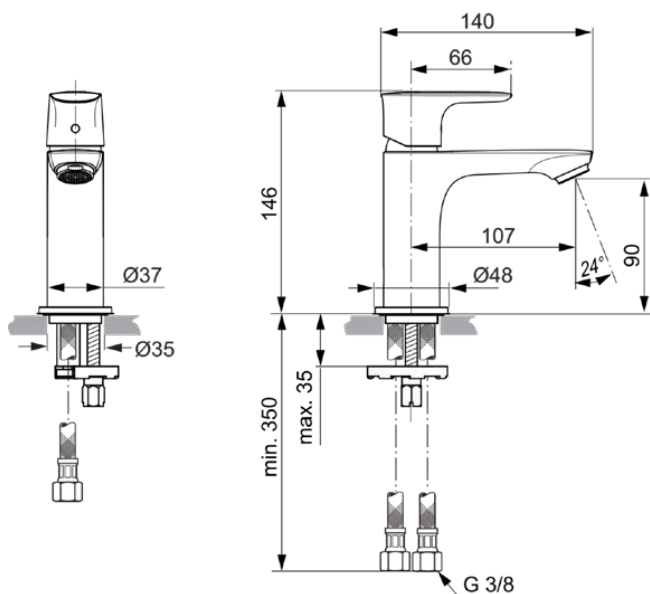

CONNECT AIR

A7010AA

CONNECT AIR | Waschtischarmatur 48x145.5x146 mm, 107 mm vertikaler Abstand bis Mitte Auslauf in chrom, 5 l/min (3 bar), ohne Ablaufgarnitur | EasyFix, EPD, SmartShine Oberfläche

Bild & Zeichnung

Allgemeine Informationen

Produktkategorie:	Waschtischarmaturen
Produktart:	Waschtischarmatur
Marke:	Ideal Standard
Kollektion:	CONNECT AIR
Designer:	Ideal Standard
Farbe:	AA - Chrom
Oberflächenveredelung:	glänzend
Höhe (mm):	146
Breite (mm):	48
Ausladung (mm):	145.5
Befestigungsart:	EasyFix
Nettogewicht (kg):	1.05
EAN Code:	4015413341875

Produktspezifikationen

Anzahl der Rosette(n):	1
Anzahl der Griffe:	1
BlueStart Technologie:	Nein
Farbcode:	AA
Farbbeschreibung:	chrom
Cool Body Technologie:	Nein
DVGW-Eigensicher:	Nein
Easy-Fix Technologie:	Ja
Griffposition:	Oben
IdealPure Technologie:	Nein
Mit Kettenöse:	Nein
Integrierte Elektronik:	Nein
Niederdruckmodell:	Nein
Material:	Metall

CONNECT AIR

A7010AA

CONNECT AIR | Waschtischarmatur 48x145.5x146 mm, 107 mm vertikaler Abstand bis Mitte Auslauf in chrom, 5 l/min (3 bar), ohne Ablaufgarnitur | EasyFix, EPD, SmartShine Oberfläche

Produktspezifikationen