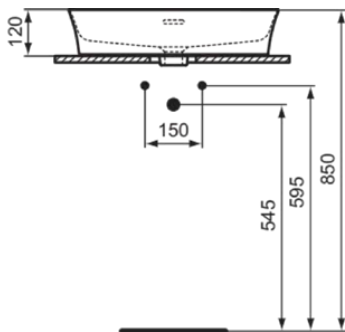

IPALYSS

E2077V7

IPALYSS | Schale 550x380x145 mm in nude, 1 Hahnloch, mit Überlauf | Diamatec, Platzsparender Waschtisch

Bild & Zeichnung

Allgemeine Informationen

Produktkategorie:	Waschtische
Produktart:	Schale
Marke:	Ideal Standard
Kollektion:	IPALYSS
Designer:	Studio Levien
Farbe:	V7 - Nude
Oberflächenveredelung:	satin
Höhe (mm):	145
Breite (mm):	550
Ausladung (mm):	380
Nettogewicht (kg):	10.20
EAN Code:	5017830543626

Im Lieferumfang enthaltene Produkte

D570967: EXPRESSION | Befestigungsset in neutral

Features

Diamatec

Platzsparender Waschtisch

Downloads

- [Installation Guide](#)

Produktstandards & Zertifikate

Normen:	EN 14688
Leistungserklärung (DoP):	CL25

Produktspezifikationen

Farbcode:	V7
Farbbeschreibung:	nude
Diamatec Technologie:	Ja
Geschliffene Rückseite(n):	Nein
Geschliffene Unterseite:	Ja
Barrierefreies Produkt:	Nein
Mit Kettenöse:	Nein
Material:	Keramik
Materialspezifikation:	Diamatec
Anzahl von Hahnlöchern je Waschbecken:	1
Anzahl von Waschbecken:	1
Sichtbarer Überlauf:	Ja
PVD Technologie:	Nein
Ablagefläche:	Hinten
Oberflächenveredelung:	satin

IPALYSS

E2077V7

IPALYSS | Schale 550x380x145 mm in nude, 1 Hahnloch, mit Überlauf | Diamatec, Platzsparender Waschtisch

Produktspezifikationen

Position des Hahnlochs:	Mitte
Form des Überlaufs:	Geschlitzt
Mit Rückwand:	Nein
Mit Verschlussstopfen:	Nein
Mit Überlauf:	Ja
Mit Siphon:	Nein
Montageart:	Aufgesetzt