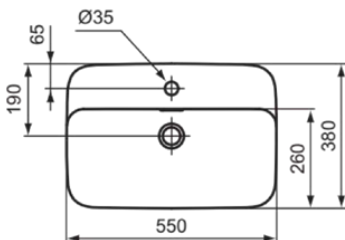

IPALYSS

E2077V7

IPALYSS | Schale 550x380x145 mm in nude, 1 Hahnloch, mit Überlauf | Diamatec, Platzsparender Waschtisch

Bild & Zeichnung

Allgemeine Informationen

Produktkategorie:	Waschtische
Produktart:	Schale
Marke:	Ideal Standard
Kollektion:	IPALYSS
Designer:	Studio Levien
Farbe:	V7 - Nude
Oberflächenveredelung:	satin
Höhe (mm):	145
Breite (mm):	550
Ausladung (mm):	380
Nettogewicht (kg):	10.20
EAN Code:	5017830543626

Im Lieferumfang enthaltene Produkte

D570967: EXPRESSION | Befestigungsset in neutral

Features

Diamatec

Platzsparender Waschtisch

Downloads

- [Installation Guide](#)

Produktstandards & Zertifikate

Normen:	EN 14688
Leistungserklärung (DoP):	CL25

Produktspezifikationen

Farbcode:	V7
Farbbeschreibung:	nude
Diamatec Technologie:	Ja
Geschliffene Rückseite(n):	Nein
Geschliffene Unterseite:	Ja
Barrierefreies Produkt:	Nein
Mit Kettenöse:	Nein
Material:	Keramik
Materialspezifikation:	Diamatec
Anzahl von Hahnlöchern je Waschbecken:	1
Anzahl von Waschbecken:	1
Sichtbarer Überlauf:	Ja
PVD Technologie:	Nein
Ablagefläche:	Hinten
Oberflächenveredelung:	satin

IPALYSS

E2077V7

IPALYSS | Schale 550x380x145 mm in nude, 1 Hahnloch, mit Überlauf | Diamatec, Platzsparender Waschtisch

Produktspezifikationen

Position des Hahnlochs:	Mitte
Form des Überlaufs:	Geschlitzt
Mit Rückwand:	Nein
Mit Verschlussstopfen:	Nein
Mit Überlauf:	Ja
Mit Siphon:	Nein
Montageart:	Aufgesetzt