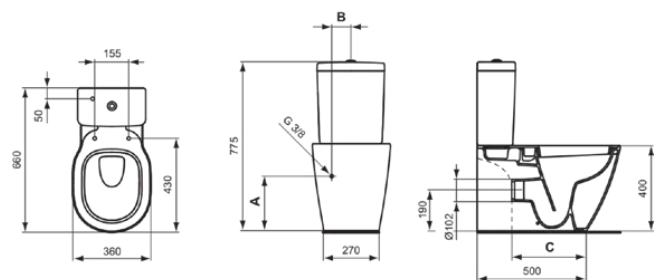

CONNECT

E8234MA

CONNECT | Stand-WC für Kombination 365x665x400 mm in weiß, horizontaler Ablauf | IdealPlus

Bild & Zeichnung

	A	B	C
E 8234 ..	270	75	295

Allgemeine Informationen

Produktkategorie:	Toiletten
Produktart:	Stand-WC für Kombination
Marke:	Ideal Standard
Kollektion:	CONNECT
Designer:	Studio Levien
Farbe:	MA - Weiß
Oberflächenveredelung:	glänzend
Höhe (mm):	400
Breite (mm):	365
Ausladung (mm):	665
Befestigungsart:	Befestigungsschrauben
Nettogewicht (kg):	26.00
EAN Code:	5017830448983

Features

IdealPlus

Downloads

- EPD

Produktstandards & Zertifikate

Normen:	EN 997
Leistungserklärung (DoP):	CL1-6-VR11+CL2

Produktspezifikationen

Kindertoilette:	Nein
Farbcode:	MA
Farbbeschreibung:	weiß
Verdeckte Befestigung:	Nein
IdealPlus Technologie:	Ja
Spülart:	Tiefspül-WC
Barrierefreies Produkt:	Nein
Material:	Keramik
Materialspezifikation:	Glasiertes Porzellan
Position des Auslass:	Mitte
Ausrichtung des Auslass:	Horizontal
Sichtbarkeit des Auslass:	Verdeckt
PVD Technologie:	Nein
Position des Wasserzulaufs:	Oben
Erhöhte Ausführung:	Nein
Oberflächenveredelung:	glänzend
Art des Wasserzulaufs:	Sichtbar
Mit Bidetfunktion:	Nein

CONNECT

E8234MA

CONNECT | Stand-WC für Kombination 365x665x400 mm in weiß, horizontaler Ablauf | IdealPlus

Produktspezifikationen

Mit Hygieneausparung / fester Toilettensitz:	Nein
Mit Geruchsabsaugung:	Nein
Befestigungsart:	Befestigungsschrauben
Montageart:	Boden