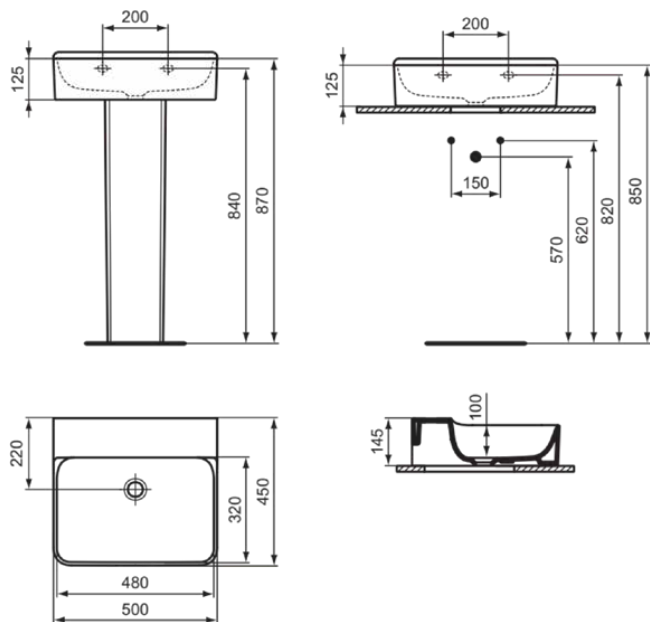

## T3817MA

CONCA | Waschtisch 500x450x145 mm in weiß, ohne Hahnloch, ohne Überlauf | Platzsparender Waschtisch, IdealPlus

### Allgemeine Informationen

Produktkategorie:	Waschtische
Produktart:	Waschtisch
Marke:	Ideal Standard
Kollektion:	CONCA
Designer:	Palomba Serafini Associati
Farbe:	MA - Weiß
Oberflächenveredelung:	glänzend
Höhe (mm):	145
Breite (mm):	500
Ausladung (mm):	450
Nettogewicht (kg):	14.00
EAN Code:	8014140469056

## T3817MA

CONCA | Waschtisch 500x450x145 mm in weiß, ohne Hahnloch, ohne Überlauf |  
Platzsparender Waschtisch, IdealPlus

Befestigungsmaterial im Lieferumfang enthalten:	Nein
Montageart:	wandhängend
Empfohlene Ausschittschablone:	TT0299724