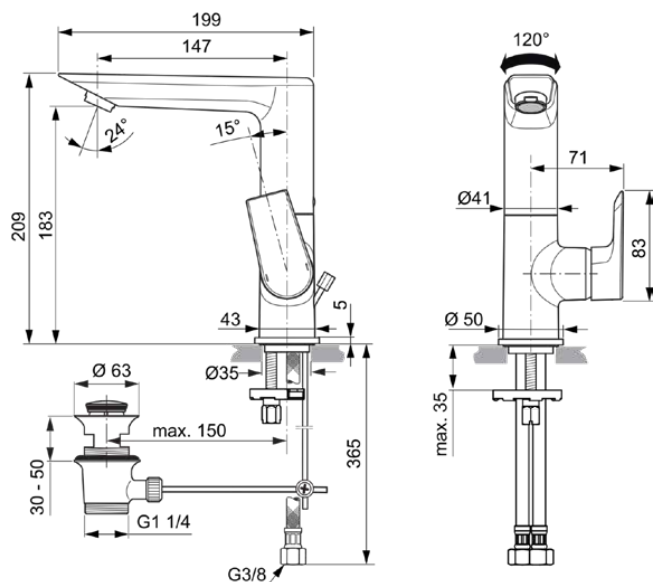

TESI

A6754AA

TESI | Waschtischarmatur 96x199x209 mm, 147 mm vertikaler Abstand bis Mitte Auslauf in chrom, 5 l/min (3 bar), mit Ablaufgarnitur | EasyFix, Einstellbarer Auslauf, EPD, FirmaFlow, SmartShine Oberfläche

Bild & Zeichnung

Allgemeine Informationen

Produktkategorie:	Waschtischarmaturen
Produktart:	Waschtischarmatur
Marke:	Ideal Standard
Kollektion:	TESI
Designer:	Artefakt
Farbe:	AA - Chrom
Oberflächenveredelung:	glänzend
Höhe (mm):	209
Breite (mm):	96
Ausladung (mm):	199
Befestigungsart:	EasyFix
Nettogewicht (kg):	2.61
EAN Code:	4015413339476