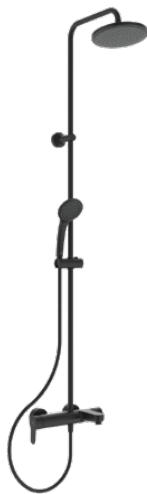

## CERAFINE MODEL O

## BC749XG

CERAFINE MODEL O | Duschsystem AP 308x487x1507 mm, 191 mm vertikaler Abstand bis Mitte Auslauf in schwarz, 20.0 l/min (3 bar) | Click-Technologie, EPD, FirmaFlow

### Bild & Zeichnung

### Im Lieferumfang enthaltene Produkte

B9402XG:	IDEALRAIN   1-Funktionshandbrause 100x245.5 mm in schwarz, 8 l/min (3 bar)
BE175XG:	IDEALRAIN   Brauseschlauch 1750 mm in schwarz
A861378XG:	MULTI SUITES - SPARE PARTS   Kopfbrause in schwarz