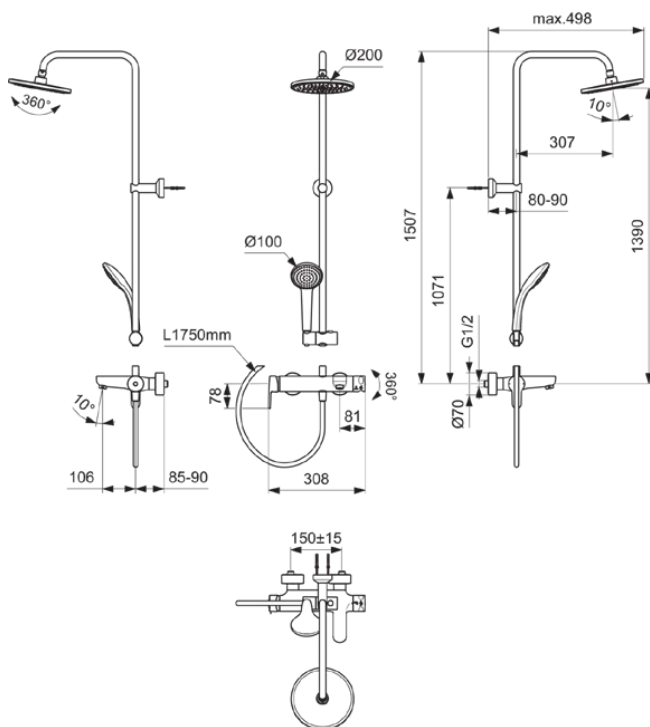

## BC749XG

CERAFINE MODEL O | Duschsystem AP 308x487x1507 mm, 191 mm vertikaler Abstand bis Mitte Auslauf in schwarz, 20.0 l/min (3 bar) | Click-Technologie, EPD, FirmaFlow

### Allgemeine Informationen

Produktkategorie:	Duschsysteme
Produktart:	Duschsystem AP
Marke:	Ideal Standard
Kollektion:	CERAFINE MODEL O
Designer:	Ideal Standard
Farbe:	XG - Schwarz
Oberflächenveredelung:	Matt
Höhe (mm):	1507
Breite (mm):	308
Ausladung (mm):	487 - 497
Befestigungsart:	S-Anschluss
Nettogewicht (kg):	6.82
EAN Code:	3800861101086

### Im Lieferumfang enthaltene Produkte

B9402XG:	IDEALRAIN   1-Funktionshandbrause 100x245.5 mm in schwarz, 8 l/min (3 bar)
BE175XG:	IDEALRAIN   Brauseschlauch 1750 mm in schwarz
A861378XG:	MULTI SUITES - SPARE PARTS   Kopfbrause in schwarz