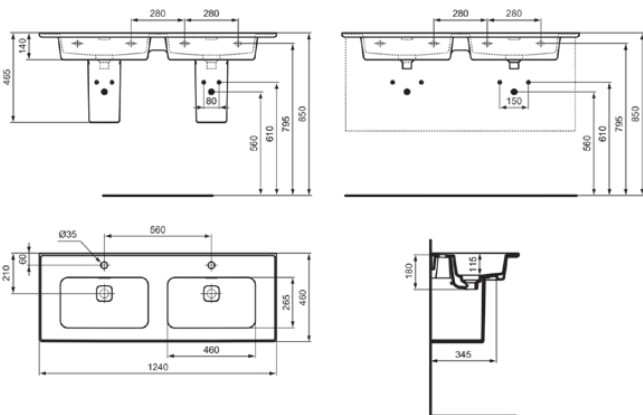

STRADA II

T300501

STRADA II | Doppel- Möbelwaschtisch 1240x460x190 mm in weiß glänzend, 2 Hahnlöcher, mit Überlauf

Bild & Zeichnung

Allgemeine Informationen

Produktkategorie:	Waschtische
Produktart:	Möbelwaschtisch
Marke:	Ideal Standard
Kollektion:	STRADA II
Designer:	Studio Levien
Farbe:	01 - Weiß Glänzend
Oberflächenveredelung:	glänzend
Höhe (mm):	190
Breite (mm):	1240
Ausladung (mm):	460
Nettogewicht (kg):	32.50
EAN Code:	8014140448785

Produktstandards & Zertifikate

Normen:	EN 14688
Leistungserklärung (DoP):	CL25

Produktspezifikationen

Farbcode:	01
Farbbeschreibung:	weiß glänzend
Eckmodell:	Nein
Geschliffene Unterseite:	Nein
Barrierefreies Produkt:	Nein
Mit Kettenöse:	Nein
Material:	Keramik
Materialspezifikation:	Feinfeuerton
Anzahl von Hahnlöchern je Waschbecken:	1
Anzahl von Waschbecken:	2
Sichtbarer Überlauf:	Nein
PVD Technologie:	Nein
Platzsparendes Modell:	Nein
Ablagefläche:	Hinten / Links / Rechts / Mitte
Oberflächenveredelung:	glänzend
Position des Hahnlochs:	links / rechts
Form des Überlaufs:	Geschlitzt
Mit Rückwand:	Nein
Mit Verschlussstopfen:	Nein
Mit Überlauf:	Ja
Mit Siphon:	Nein
Montageart:	wandhängend