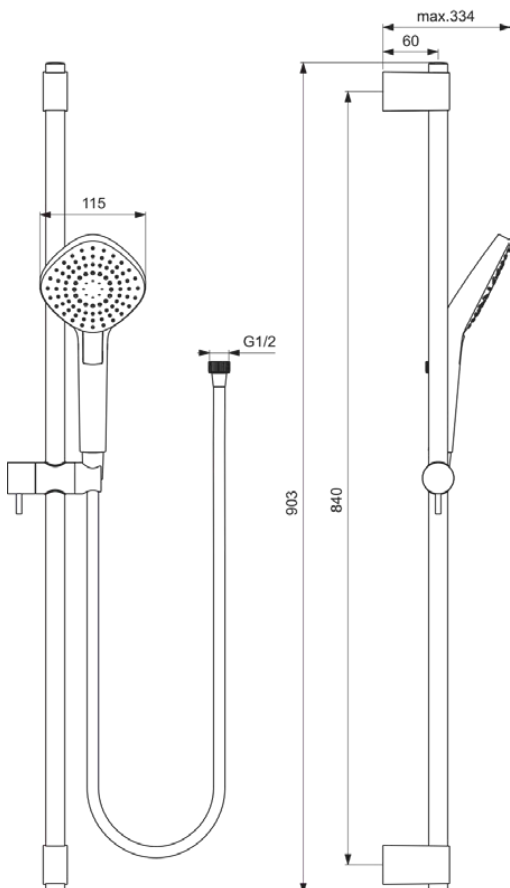

## IDEALRAIN EVO

## B2238AA

IDEALRAIN EVO | Brausekombination mit Brausestange in chrom, 8 l/min (3 bar) | 3 Strahlarten, Breite Brause

### Allgemeine Informationen

Produktkategorie:	Brausekombinationen
Produktart:	Brausekombination mit Brausestange
Marke:	Ideal Standard
Kollektion:	IDEALRAIN EVO
Farbe:	AA - Chrom
Oberflächenveredelung:	glänzend
Befestigungsart:	Befestigungsschrauben
Nettogewicht (kg):	1.44
EAN Code:	3800861061021