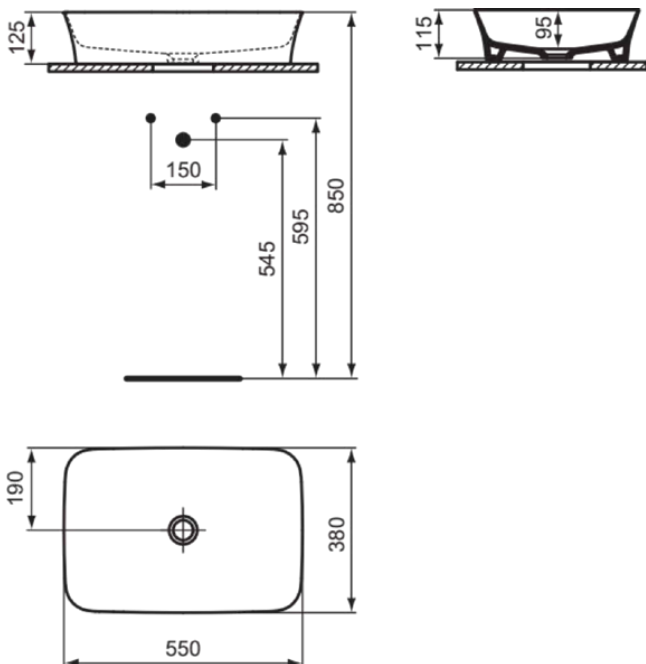

IPALYSS

E2076V8

IPALYSS | Schale 550x380x145 mm in nerz, ohne Hahnloch, ohne Überlauf | Diamatec, Platzsparender Waschtisch

Bild & Zeichnung

Allgemeine Informationen

Produktkategorie:	Waschtische
Produktart:	Schale
Marke:	Ideal Standard
Kollektion:	IPALYSS
Designer:	Studio Levien
Farbe:	V8 - Nerz
Oberflächenveredelung:	satin
Höhe (mm):	145
Breite (mm):	550
Ausladung (mm):	380
Nettogewicht (kg):	7.50
EAN Code:	5017830543527

Im Lieferumfang enthaltene Produkte

E2114V8:	MULTI SUITES - FINISHED PRODUCTS Nicht verschließbares Schaftventil 72x72 mm in nerz
----------	--

Features

Diamatec

Platzsparender Waschtisch

Downloads

- [Installation Guide](#)

Produktstandards & Zertifikate

Normen:	EN 14688
Leistungserklärung (DoP):	CL00

Produktspezifikationen

Farbcode:	V8
Farbbeschreibung:	nerz
Diamatec Technologie:	Ja
Geschliffene Rückseite(n):	Nein
Geschliffene Unterseite:	Ja
Barrierefreies Produkt:	Nein
Mit Kettenöse:	Nein
Material:	Keramik
Materialspezifikation:	Diamatec
Anzahl von Hahnlöchern je Waschbecken:	0
Anzahl von Waschbecken:	1
Sichtbarer Überlauf:	Nein
PVD Technologie:	Nein
Ablagefläche:	Ohne

IPALYSS

E2076V8

IPALYSS | Schale 550x380x145 mm in nerz, ohne Hahnloch, ohne Überlauf | Diamatec, Platzsparender Waschtisch

Produktspezifikationen

Oberflächenveredelung:	satin
Mit Rückwand:	Nein
Mit Verschlussstopfen:	Nein
Mit Überlauf:	Nein
Mit Siphon:	Nein
Montageart:	Aufgesetzt