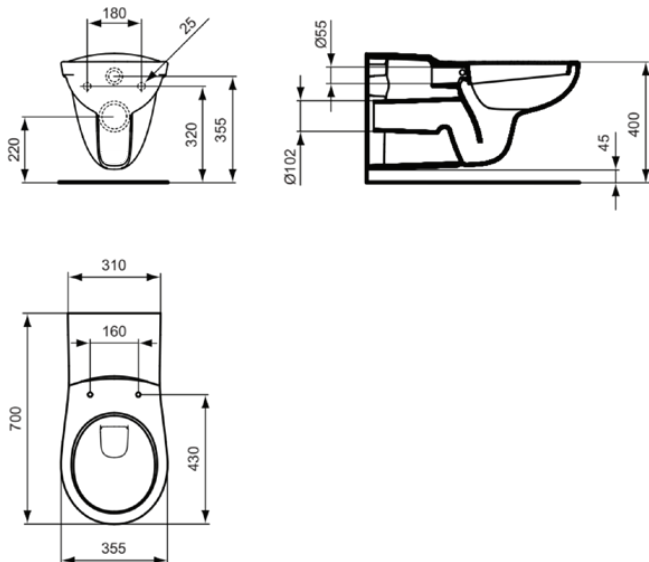

## V340401

CONTOUR 21 | Wand-WC 355x700x380 mm in weiß glänzend, CL1 Vollspülung 5.9 - 6 l/min, horizontaler Ablauf | CL1, Randlos, NF-zertifiziert

### Allgemeine Informationen

Produktkategorie:	Toiletten
Produktart:	Wand-WC
Marke:	Ideal Standard
Kollektion:	CONTOUR 21
Designer:	Ideal Standard
Farbe:	01 - Weiß Glänzend
Oberflächenveredelung:	glänzend
Höhe (mm):	380
Breite (mm):	355
Ausladung (mm):	700
Befestigungsart:	Befestigungsschrauben
Nettogewicht (kg):	23.50
VVS:	613139000
EAN Code:	8595095902657