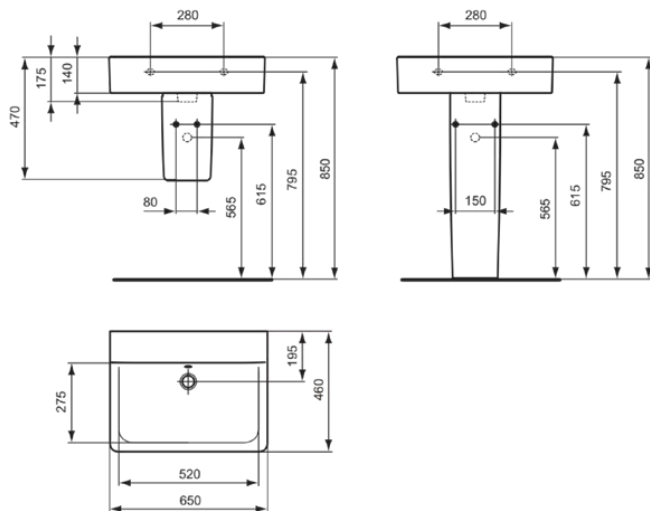

CONNECT

E810401

CONNECT | Waschtisch 650x460x175 mm in weiß glänzend, ohne Hahnloch, mit Überlauf

Bild & Zeichnung

Allgemeine Informationen

Produktkategorie:	Waschtische
Produktart:	Waschtisch
Marke:	Ideal Standard
Kollektion:	CONNECT
Designer:	Studio Levien
Farbe:	01 - Weiß Glänzend
Oberflächenveredelung:	glänzend
Höhe (mm):	175
Breite (mm):	650
Ausladung (mm):	460
Nettogewicht (kg):	17.00
EAN Code:	5017830406143

Downloads

- [EPD](#)

Produktstandards & Zertifikate

Normen:	EN 14688
Leistungserklärung (DoP):	CL10

Produktspezifikationen

Farbcode:	01
Farbbeschreibung:	weiß glänzend
Barrierefreies Produkt:	Nein
Mit Kettenöse:	Nein
Material:	Keramik
Materialspezifikation:	Feinfeuerton
Anzahl von Hahnlöchern je Waschbecken:	0
Anzahl von Waschbecken:	1
Sichtbarer Überlauf:	Ja
PVD Technologie:	Nein
Ablagefläche:	Hinten
Oberflächenveredelung:	glänzend
Form des Überlaufs:	Rund
Mit Rückwand:	Nein
Mit Verschlussstopfen:	Nein
Mit Überlauf:	Ja
Mit Siphon:	Nein
Befestigungsmaterial im Lieferumfang enthalten:	Nein
Montageart:	wandhängend
Empfohlene Ausschittschablone:	KK3410000