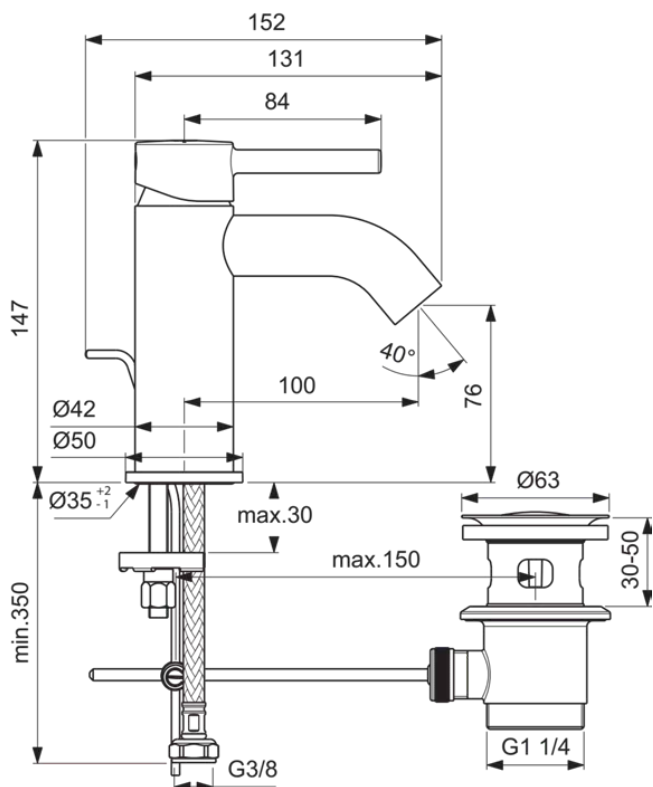

CERALINE

BC193XG

CERALINE | Waschtischarmatur 50x152x147 mm, 100 mm vertikaler Abstand bis Mitte Auslauf in schwarz, 3.8 l/min (3 bar), mit Ablaufgarnitur | EasyFix, Strahlregler, Verdeckter Strahlregler, EPD

Bild & Zeichnung

Allgemeine Informationen

Produktkategorie:	Waschtischarmaturen
Produktart:	Waschtischarmatur
Marke:	Ideal Standard
Kollektion:	CERALINE
Designer:	Ideal Standard
Farbe:	XG - Schwarz
Oberflächenveredelung:	Matt
Höhe (mm):	147
Breite (mm):	50
Ausladung (mm):	152
Befestigungsart:	EasyFix
Nettogewicht (kg):	1.25
EAN Code:	3800861102083

Normen:	EN 248 DIN 4109-1 EN 817
Name des KIWA-Zertifikates:	K99067
Name des ACS-Zertifikates:	21 ACC LY 068_223

Produktspezifikationen

Anzahl der Rosette(n):	1
Anzahl der Griffe:	1
BlueStart Technologie:	Nein
Farbcode:	XG
Farbbeschreibung:	schwarz
Cool Body Technologie:	Nein
DVGW-Eigensicher:	Nein
Easy-Fix Technologie:	Ja
Griff-Anwendung:	Volumen & Temperaturkontrolle
Griffposition:	Oben
IdealPure Technologie:	Nein
Mit Kettenöse:	Nein
Integrierte Elektronik:	Nein