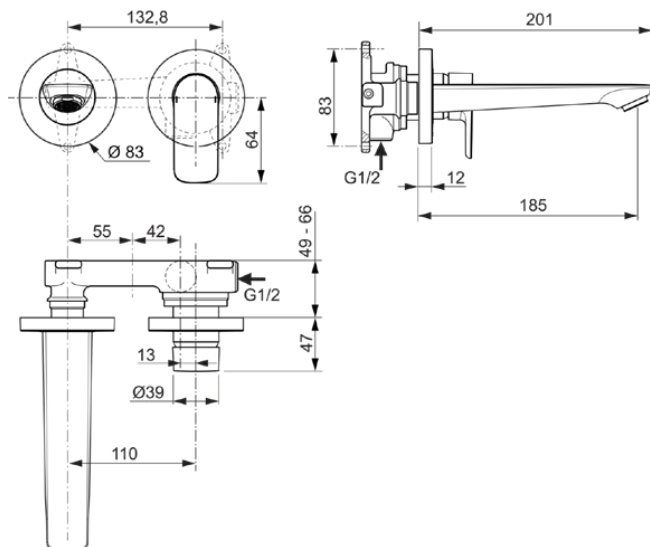

## A7029GN

CONNECT AIR | Wand-Waschtischarmatur 193x201x105.5 mm, 185 mm vertikaler Abstand bis Mitte Auslauf in silver storm, Kit 1 required (A5948), 5 l/min (3 bar), ohne Ablaufgarnitur | FirmaFlow, PVD Technologie

### Allgemeine Informationen

Produktkategorie:	Waschtischarmaturen
Produktart:	Wand-Waschtischarmatur
Marke:	Ideal Standard
Kollektion:	CONNECT AIR
Designer:	Ideal Standard
Farbe:	GN - Silver Storm
Oberflächenveredelung:	satın
Höhe (mm):	105.5
Breite (mm):	193
Ausladung (mm):	201
Befestigungsart:	Kit 1 benötigt
Empfohlenes Unterputz-Kit:	A5948
Nettogewicht (kg):	1.44
EAN Code:	4015413346887