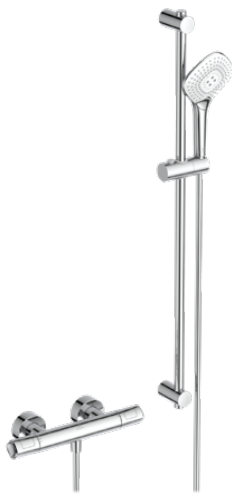

## A7235AA

CERATHERM T100 | Duscharmatur Paket 325x103x70 mm in chrom, 8 l/min (3 bar) | Strahlregler, 3 Strahlarten, EasyClean, Navigo® Druckknopfumschaltung, SmartShine Oberfläche

### Allgemeine Informationen

Produktkategorie:	Brausearmaturen
Produktart:	Duscharmatur Paket
Marke:	Ideal Standard
Kollektion:	CERATHERM T100
Designer:	Ideal Standard
Farbe:	AA - Chrom
Oberflächenveredelung:	glänzend
Höhe (mm):	70
Breite (mm):	325
Ausladung (mm):	103
Befestigungsart:	Überwurfmutter
Nettogewicht (kg):	2.40
VVS:	722597824
EAN Code:	4015413346016

### Im Lieferumfang enthaltene Produkte

B1760AA:	IDEALRAIN EVO JET   Multi-Funktionshandbrause 134x252 mm in chrom, 8 l/min (3 bar)
BE175AA:	IDEALRAIN   Brauseschlauch 1750 mm in chrom

### Produktspezifikationen

Friseur-Design:	Nein
Material:	Metall
Material (Bundle):	Shower hose (BE175AA): Metal
Materialspezifikation:	Messing
Maximaler Durchfluss bei 3 bar (l/min):	8
Maximaler Durchfluss bei 3 bar (l/min) für alle Auslässe:	8
Durchfluss bei 3 bar (l) - Handbrause:	8
Navigo Technologie:	Ja
PVD Technologie:	Nein
Form der Rosette(n):	Konisch
SmartFlush geeignet:	Nein
Smartshine:	Ja
Oberflächenschutz:	verchromt
Oberflächenveredelung:	glänzend
Thermostatisch:	Ja
Sprühart:	Perlende Stimulation / Massage / Regen
Wassersparend:	Ja
Mit Umflechtung:	Nein
Mit Rückschlagventil:	Nein
Mit Durchflussbegrenzer:	Ja
Mit Schnellkupplung:	Nein
Mit herausnehmbarem Sieb:	Nein
Mit Brauseschlauch:	Nein
Mit Wandhalterung:	Nein
Befestigungsart:	Überwurfmutter