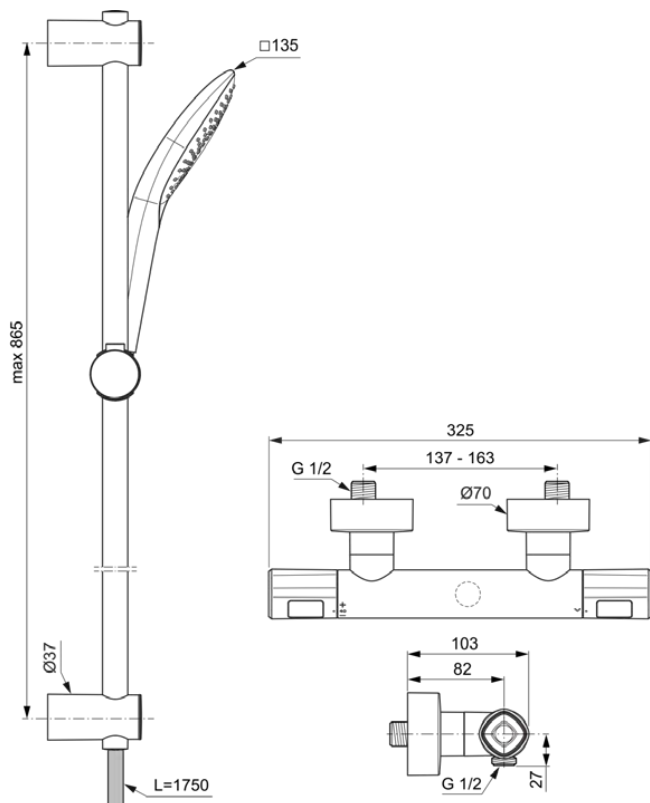

## A7235AA

CERATHERM T100 | Duscharmatur Paket 325x103x70 mm in chrom, 8 l/min (3 bar) | Strahlregler, 3 Strahlarten, EasyClean, Navigo® Druckknopfumschaltung, SmartShine Oberfläche

### Allgemeine Informationen

Produktkategorie:	Brausearmaturen
Produktart:	Duscharmatur Paket
Marke:	Ideal Standard
Kollektion:	CERATHERM T100
Designer:	Ideal Standard
Farbe:	AA - Chrom
Oberflächenveredelung:	glänzend
Höhe (mm):	70
Breite (mm):	325
Ausladung (mm):	103
Befestigungsart:	Überwurfmutter
Nettogewicht (kg):	2.40
VVS:	722597824
EAN Code:	4015413346016