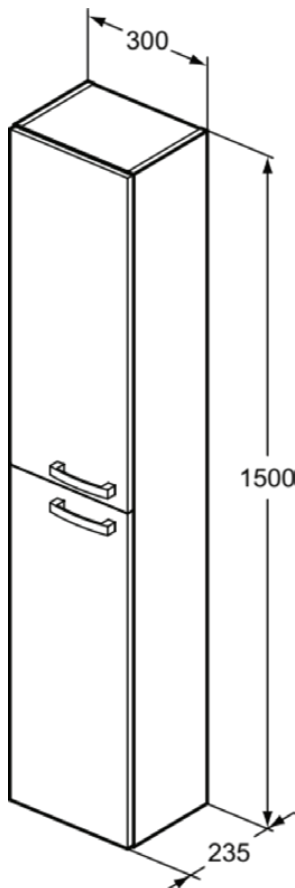

### Allgemeine Informationen

Produktkategorie:	Möbel
Produktart:	Schrank
Marke:	Ideal Standard
Kollektion:	ULYSSE-GEMMA2-TEMPO-EUROVIT
Colour:	OS - Eiche Hell Dekor
Oberflächenveredelung:	Matt
Maximale Höhe (mm):	1500
Maximale Breite (mm):	300
Ausladung (mm):	235
Befestigungsart:	Befestigungsset
Nettogewicht (kg):	17.25
VVS:	781913134
EAN Code:	5017830475873