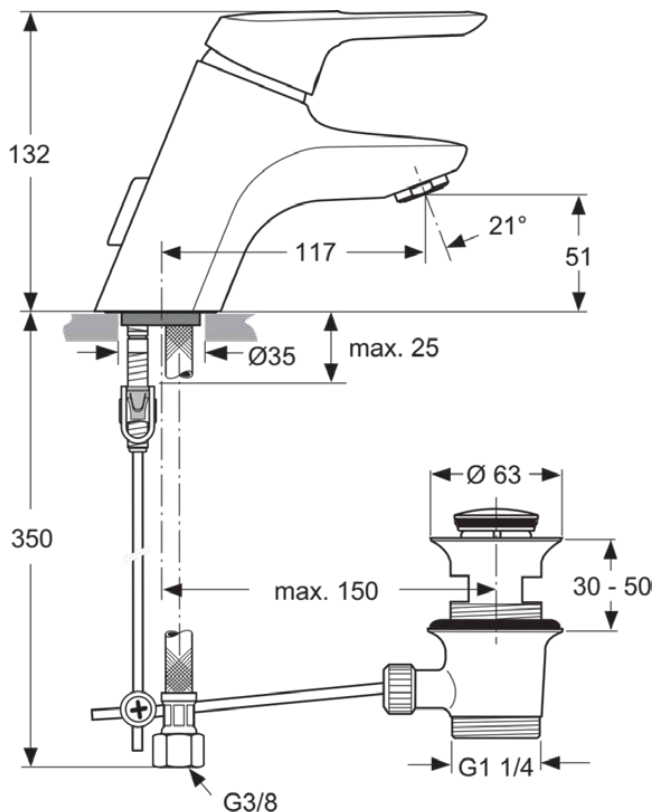

CERAMIX BLUE

A5651AA

CERAMIX BLUE | Waschtischarmatur 55x172x132 mm, 117 mm vertikaler Abstand bis Mitte Auslauf in chrom, 11 l/min (3 bar), mit Ablaufgarnitur | Click-Technologie, CoolBody, EPD, FirmaFlow, IdealPure Technologie, SmartShine Oberfläche

Bild & Zeichnung

Allgemeine Informationen

Produktkategorie:	Waschtischarmaturen
Produktart:	Waschtischarmatur
Marke:	Ideal Standard
Kollektion:	CERAMIX BLUE
Designer:	Artefakt
Colour:	AA - Chrom
Oberflächenveredelung:	glänzend
Höhe (mm):	132
Breite (mm):	55
Ausladung (mm):	172
Befestigungsart:	TopFix
Nettogewicht (kg):	1.56
EAN Code:	4015413326339