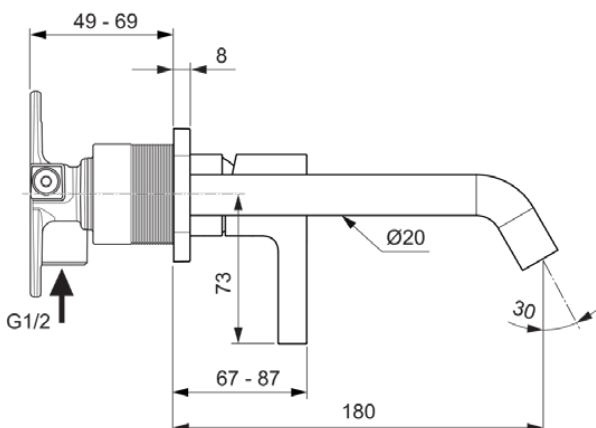

JOY

A7380AA

JOY | Wand-Waschtischarmatur 175x105.5 mm, 180 mm vertikaler Abstand bis Mitte Auslauf in chrom, Kit 1 required (A1313), 5 l/min (3 bar), ohne Ablaufgarnitur | Verdeckter Strahlregler, WRAS, EPD, FirmaFlow, SmartShine Oberfläche

Bild & Zeichnung

Allgemeine Informationen

Produktkategorie:	Waschtischarmaturen
Produktart:	Wand-Waschtischarmatur
Marke:	Ideal Standard
Kollektion:	JOY
Designer:	Palomba Serafini Associati
Farbe:	AA - Chrom
Oberflächenveredelung:	glänzend
Höhe (mm):	105.5
Breite (mm):	175
Befestigungsart:	Kit 1 benötigt
Empfohlenes Unterputz-Kit:	A1313
Nettogewicht (kg):	1.12
EAN Code:	3800861086123

Produktstandards & Zertifikate

Normen:	EN 248 DIN 4109-1 EN 200
Name des WRAS-Zertifikates:	2201005
Name des ACS-Zertifikates:	24 ACC LY 188

Produktspezifikationen

Anzahl der Rosette(n):	1
Anzahl der Griffe:	1
BlueStart Technologie:	Nein
Farbcode:	AA
Farbbeschreibung:	chrom
Cool Body Technologie:	Nein
Easy-Fix Technologie:	Nein
FirmaFlow Kartusche:	Ja
Griffposition:	Vorderseite
Mit Kettenöse:	Nein