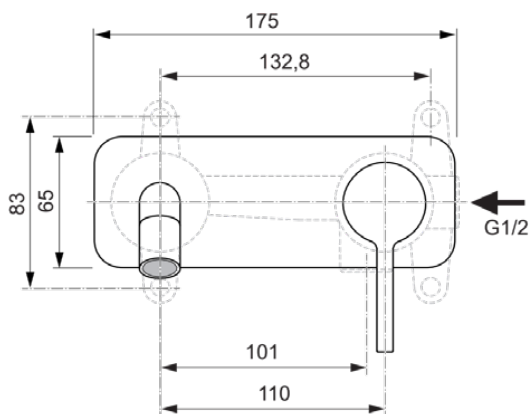

JOY

A7380AA

JOY | Wand-Waschtischarmatur 175x105.5 mm, 180 mm vertikaler Abstand bis Mitte Auslauf in chrom, Kit 1 required (A1313), 5 l/min (3 bar), ohne Ablaufgarnitur | Verdeckter Strahlregler, WRAS, EPD, FirmaFlow, SmartShine Oberfläche

Bild & Zeichnung

Allgemeine Informationen

Produktkategorie:	Waschtischarmaturen
Produktart:	Wand-Waschtischarmatur
Marke:	Ideal Standard
Kollektion:	JOY
Designer:	Palomba Serafini Associati
Farbe:	AA - Chrom
Oberflächenveredelung:	glänzend
Höhe (mm):	105.5
Breite (mm):	175
Befestigungsart:	Kit 1 benötigt
Empfohlenes Unterputz-Kit:	A1313
Nettogewicht (kg):	1.12
EAN Code:	3800861086123

Produktstandards & Zertifikate

Normen:	EN 248 DIN 4109-1 EN 200
Name des WRAS-Zertifikates:	2201005
Name des ACS-Zertifikates:	24 ACC LY 188

Produktspezifikationen

Anzahl der Rosette(n):	1
Anzahl der Griffe:	1
BlueStart Technologie:	Nein
Farbcode:	AA
Farbbeschreibung:	chrom
Cool Body Technologie:	Nein
Easy-Fix Technologie:	Nein
FirmaFlow Kartusche:	Ja
Griffposition:	Vorderseite
Mit Kettenöse:	Nein