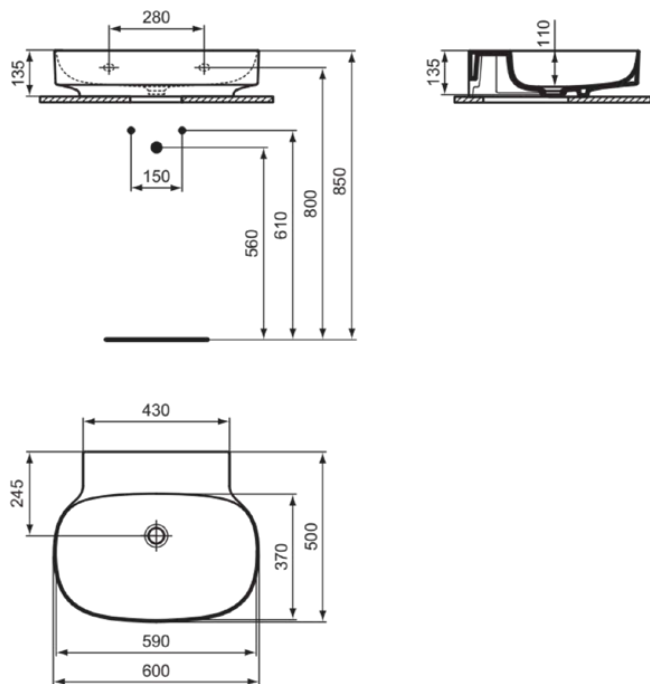

LINDA-X

T499001

LINDA-X | Waschtisch 600x500x135 mm in weiß glänzend, ohne Hahnloch, ohne Überlauf | Diamatec

Bild & Zeichnung

Allgemeine Informationen

Produktkategorie:	Waschtische
Produktart:	Waschtisch
Marke:	Ideal Standard
Kollektion:	LINDA-X
Designer:	Palomba Serafini Associati
Farbe:	01 - Weiß Glänzend
Oberflächenveredelung:	glänzend
Höhe (mm):	135
Breite (mm):	600
Ausladung (mm):	500
Nettogewicht (kg):	14.00
EAN Code:	8014140492269

Features

Produktstandards & Zertifikate

Normen:	EN 14688
Leistungserklärung (DoP):	CL00

Produktspezifikationen

Farbcode:	01
Farbbeschreibung:	weiß glänzend
Diamatec Technologie:	Ja
Geschliffene Rückseite(n):	Nein
Geschliffene Unterseite:	Ja
Barrierefreies Produkt:	Nein
Mit Kettenöse:	Nein
Material:	Keramik
Materialspezifikation:	Diamatec
Anzahl von Hahnlöchern je Waschbecken:	0
Anzahl von Waschbecken:	1
Sichtbarer Überlauf:	Nein
PVD Technologie:	Nein
Ablagefläche:	Hinten
Oberflächenveredelung:	glänzend
Mit Rückwand:	Nein
Mit Verschlussstopfen:	Nein
Mit Überlauf:	Nein
Mit Siphon:	Nein
Befestigungsmaterial im Lieferumfang enthalten:	Nein
Montageart:	wandhängend

LINDA-X

T499001

LINDA-X | Waschtisch 600x500x135 mm in weiß glänzend, ohne Hahnloch, ohne Überlauf | Diamatec

Empfohlene Ausschittschablone: TT0299731

Ihr Kontakt vor Ort:

België • Belgique

Ideal Standard Produktions-GmbH
Corporate Village - Frame 21 Building
Da Vincilaan 2
B-1935 Zaventem
☎ +32 2 325 66 00
✉ +32 2 325 66 01
www.idealstandard.be