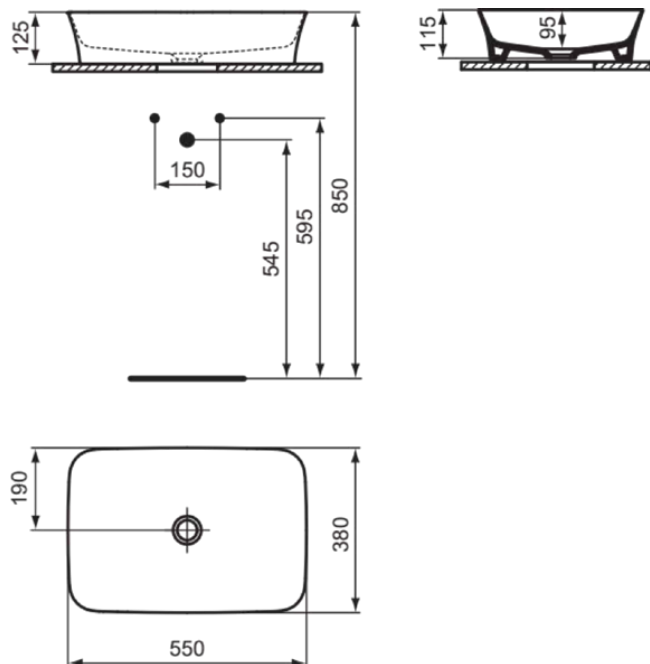

IPALYSS

E2076V3

IPALYSS | Schale 550x380x145 mm in schwarz seidenmatt, ohne Hahnloch, ohne Überlauf | Diamatec, Platzsparender Waschtisch

Bild & Zeichnung

Allgemeine Informationen

Produktkategorie:	Waschtische
Produktart:	Schale
Marke:	Ideal Standard
Kollektion:	IPALYSS
Designer:	Studio Levien
Farbe:	V3 - Schwarz Seidenmatt
Oberflächenveredelung:	satin
Höhe (mm):	145
Breite (mm):	550
Ausladung (mm):	380
Nettogewicht (kg):	7.50
EAN Code:	5017830543473

Features

Diamatec

Platzsparender Waschtisch

Downloads

- [Installation Guide](#)

Produktstandards & Zertifikate

Normen:	EN 14688
Leistungserklärung (DoP):	CL00

Produktspezifikationen

IPALYSS

E2076V3

IPALYSS | Schale 550x380x145 mm in schwarz seidenmatt, ohne Hahnloch, ohne Überlauf | Diamatec, Platzsparender Waschtisch

Produktspezifikationen

Oberflächenveredelung:	satin
Mit Rückwand:	Nein
Mit Verschlussstopfen:	Nein
Mit Überlauf:	Nein
Mit Siphon:	Nein
Montageart:	Aufgesetzt