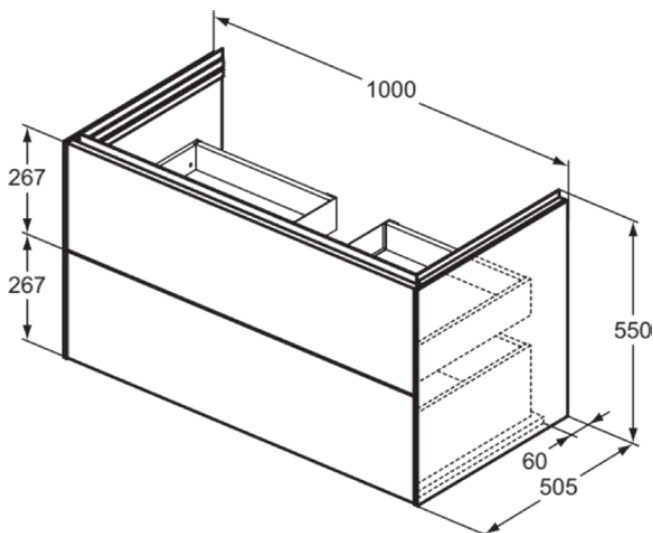

CONCA

T4575Y5

CONCA | Waschtisch-Unterschrank 1000x505x550 mm in walnuss dunkel dekor, 2 Schubladen | Grifflos, Vollauszug, Push-to-open, SoftClosing, Vormontiert, Nachhaltig gewonnenes Holz, Echtholz furnier

Bild & Zeichnung

Allgemeine Informationen

Produktkategorie:	Möbel
Produktart:	Waschtisch-Unterschrank
Marke:	Ideal Standard
Kollektion:	CONCA
Designer:	Palomba Serafini Associati
Farbe:	Y5 - Walnuss Dunkel Dekor
Oberflächenveredelung:	Matt
Höhe (mm):	550
Breite (mm):	1000
Ausladung (mm):	505
Befestigungsart:	Befestigungsset
Nettogewicht (kg):	46.00
EAN Code:	8014140483076