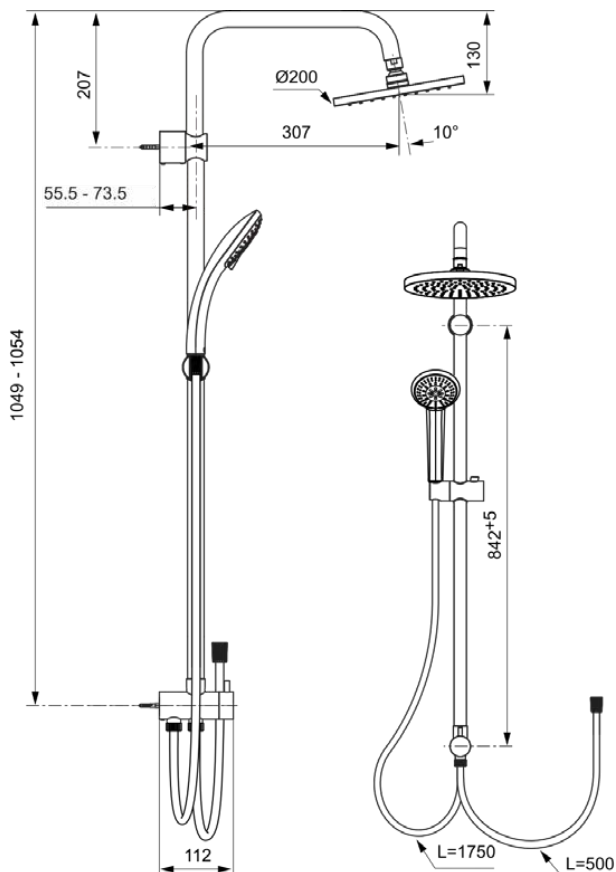

IDEALRAIN

A5691AA

IDEALRAIN | Duschsystem AP 200x462.5x1049 mm in chrom, 11.0 l/min (3 bar)

Bild & Zeichnung

Allgemeine Informationen

Produktkategorie:	Duschsysteme
Produktart:	Duschsystem AP
Marke:	Ideal Standard
Kollektion:	IDEALRAIN
Designer:	Artefakt
Farbe:	AA - Chrom
Oberflächenveredelung:	glänzend
Höhe (mm):	1049 - 1054
Breite (mm):	200
Ausladung (mm):	462.5 - 480.5
Befestigungsart:	Befestigungsschrauben
Nettogewicht (kg):	4.50
EAN Code:	4015413314572

Im Lieferumfang enthaltene Produkte

B9401AA:	IDEALRAIN Multi-Funktionshandbrause 80x225 mm in chrom, 8 l/min (3 bar)
BE175AA:	IDEALRAIN Brauseschlauch 1750 mm in chrom
A962755AA:	MULTI SUITES - SPARE PARTS Brauseschlauch 500 mm in chrom
B9442AA:	IDEALRAIN Kopfbrause 200x50x200 mm in chrom, 12 l/min (3 bar)

IDEALRAIN

A5691AA

IDEALRAIN | Duschsystem AP 200x462.5x1049 mm in chrom, 11.0 l/min (3 bar)

Produktspezifikationen

Durchfluss bei 3 bar (l) - Handbrause:	8
Durchfluss bei 3 bar (l) - Kopfbrause:	11
Betriebs-Höchstdruck (bar):	10
Betriebs-Mindestdruck (bar):	0.5
PVD Technologie:	Nein
Brausestange vertikal verstellbar:	Nein
Smartshine:	Ja
Oberflächenschutz:	verchromt
Oberflächenveredelung:	glänzend
Griffart:	Joystick
Art der Temperaturkontrolle:	Manuelle Betätigung
Mit Umstellereinheit:	Nein
Mit Handbrause:	Ja
Mit Handbrause-Set:	Nein
Mit Kopfbrause:	Ja
Mit Ablage(n):	Nein
Mit Brauseschlauch:	Ja
Mit Brausekombination:	Nein
Mit Seitenbrause:	Nein
Mit Brausehalter:	Ja
Mit Seifenschale:	Nein
Mit Wandhalterung:	Nein
Mit Wandanschlussbogen:	Nein
Befestigungsmaterial im Lieferumfang enthalten:	Ja
Befestigungsart:	Befestigungsschrauben
Montageart:	wandhängend