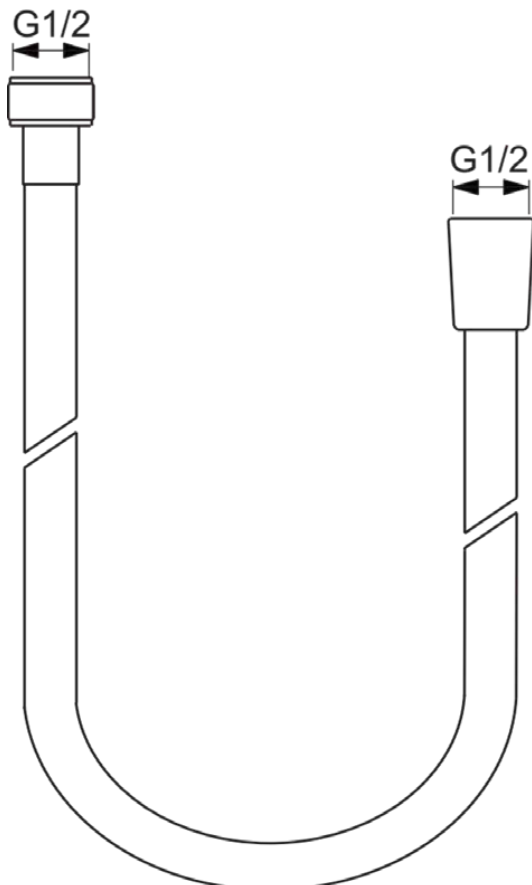

## IDEALRAIN

## BG175AA

IDEALRAIN | Brauseschlauch 1750 mm in chrom |

### Allgemeine Informationen

Produktkategorie:	Duschezubehör
Produktart:	Brauseschlauch
Marke:	Ideal Standard
Kollektion:	IDEALRAIN
Colour:	AA - Chrom
Oberflächenveredelung:	glänzend
Ausladung (mm):	1750
Nettogewicht (kg):	0.32
EAN Code:	3800861107712