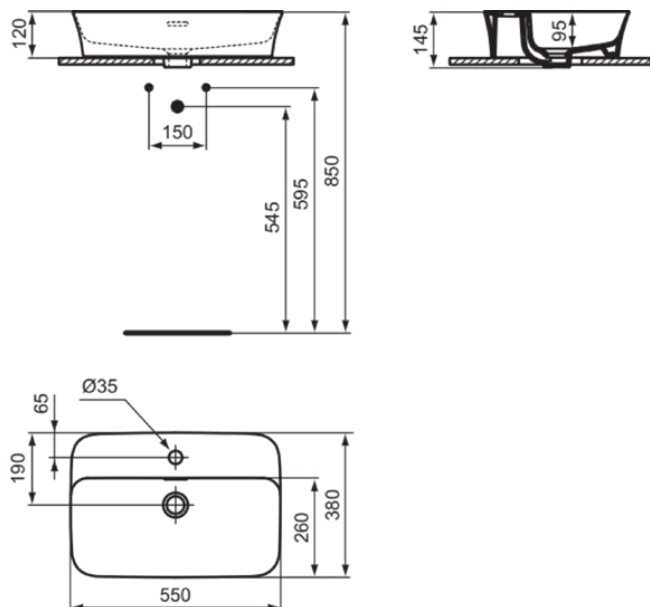

IPALYSS

E207701

IPALYSS | Schale 550x380x145 mm in weiß glänzend, 1 Hahnloch, mit Überlauf | Diamatec, Platzsparender Waschtisch

Bild & Zeichnung

Allgemeine Informationen

Produktkategorie:	Waschtische
Produktart:	Schale
Marke:	Ideal Standard
Kollektion:	IPALYSS
Designer:	Studio Levien
Farbe:	01 - Weiß Glänzend
Oberflächenveredelung:	glänzend
Höhe (mm):	145
Breite (mm):	550
Ausladung (mm):	380
Nettogewicht (kg):	10.20
EAN Code:	5017830542117

Im Lieferumfang enthaltene Produkte

D570967: EXPRESSION | Befestigungsset in neutral

Features

Downloads

- [Installation Guide](#)

Produktstandards & Zertifikate

Normen:	EN 14688
Leistungserklärung (DoP):	CL25

IPALYSS

E207701

IPALYSS | Schale 550x380x145 mm in weiß glänzend, 1 Hahnloch, mit Überlauf | Diamatec, Platzsparender Waschtisch

Produktspezifikationen

Position des Hahnlochs:	Mitte
Form des Überlaufs:	Geschlitzt
Mit Rückwand:	Nein
Mit Verschlussstopfen:	Nein
Mit Überlauf:	Ja
Mit Siphon:	Nein
Montageart:	Aufgesetzt