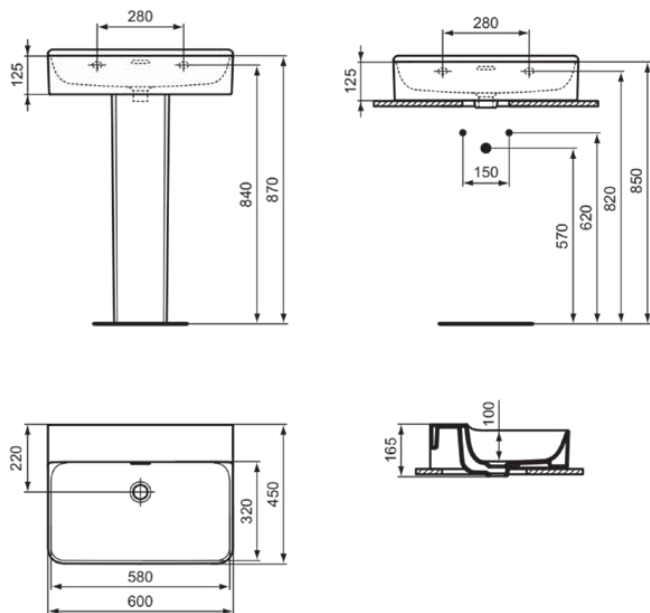

## T378901

CONCA | Waschtisch 600x450x145 mm in weiß glänzend, ohne Hahnloch, mit Überlauf | Platzsparender Waschtisch

### Allgemeine Informationen

Produktkategorie:	Waschtische
Produktart:	Waschtisch
Marke:	Ideal Standard
Kollektion:	CONCA
Designer:	Palomba Serafini Associati
Farbe:	01 - Weiß Glänzend
Oberflächenveredelung:	glänzend
Höhe (mm):	145
Breite (mm):	600
Ausladung (mm):	450
Nettogewicht (kg):	17.00
EAN Code:	8014140458050