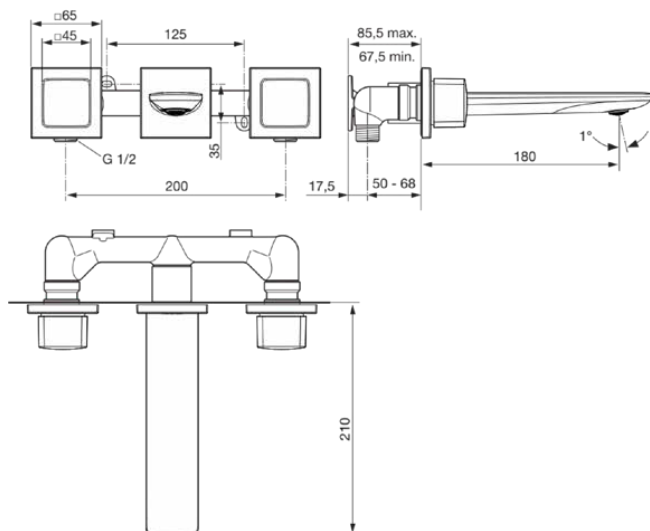

CONCA

A7445A2

CONCA | Zweigriff-Waschbeckenarmatur 265x210x65 mm, 180 mm vertikaler Abstand bis Mitte Auslauf in brushed gold, Kit 1 included, 5 l/min (3 bar), ohne Ablaufgarnitur | PVD Technologie

Bild & Zeichnung

Allgemeine Informationen

Produktkategorie:	Waschtischarmaturen
Produktart:	Zweigriff-Waschbeckenarmatur
Marke:	Ideal Standard
Kollektion:	CONCA
Designer:	Palomba Serafini Associati
Farbe:	A2 - Brushed Gold
Oberflächenveredelung:	satın
Höhe (mm):	65
Breite (mm):	265
Ausladung (mm):	210
Befestigungsart:	Kit 1 inklusive
Nettogewicht (kg):	2.75
EAN Code:	3800861093428

Produktspezifikationen

Anzahl der Rosette(n):	3
Anzahl der Griffe:	2
BlueStart Technologie:	Nein
Farbcode:	A2
Farbbeschreibung:	brushed gold
Cool Body Technologie:	Nein
Easy-Fix Technologie:	Nein
Griff-Anwendung:	Volumen & Temperaturkontrolle
Griffposition:	Seitlich
IdealPure Technologie:	Nein
Mit Kettenöse:	Nein
Integrierte Elektronik:	Nein
Niederdruckmodell:	Nein
Material:	Metall
Material der Rosette(n):	Metall
Material des Griffs:	Metall
Materialspezifikation:	Messing

CONCA

A7445A2

CONCA | Zweigriff-Waschbeckenarmatur 265x210x65 mm, 180 mm vertikaler Abstand bis Mitte Auslauf in brushed gold, Kit 1 included, 5 l/min (3 bar), ohne Ablaufgarnitur | PVD Technologie

Produktspezifikationen