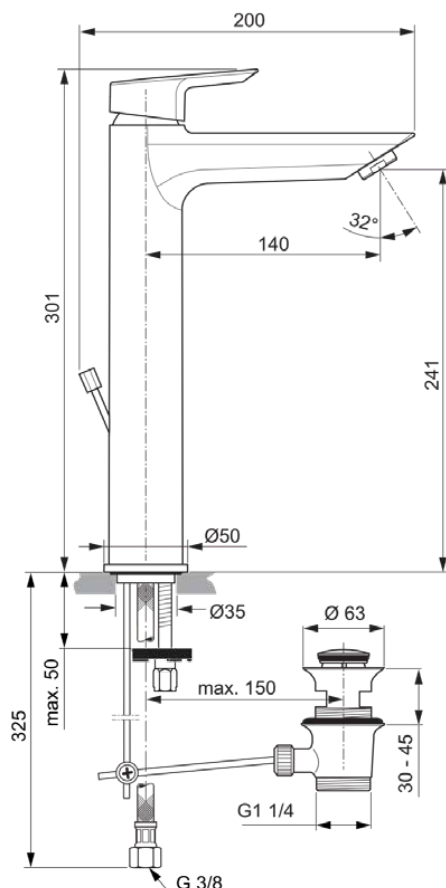

TESI

A6573AA

TESI | Waschtischarmatur 50x200x301 mm, 140 mm vertikaler Abstand bis Mitte Auslauf in chrom, 5 l/min (3 bar), mit Ablaufgarnitur | EasyFix, Strahlregler, EPD, FirmaFlow, SmartShine Oberfläche

Bild & Zeichnung

Allgemeine Informationen

Produktkategorie:	Waschtischarmaturen
Produktart:	Waschtischarmatur
Marke:	Ideal Standard
Kollektion:	TESI
Designer:	Artefakt
Farbe:	AA - Chrom
Oberflächenveredelung:	glänzend
Höhe (mm):	301
Breite (mm):	50
Ausladung (mm):	200
Befestigungsart:	EasyFix
Nettogewicht (kg):	2.22
EAN Code:	4015413338370

Produktstandards & Zertifikate

Normen: EN 248 | DIN 4109-1 | EN 817

Produktspezifikationen

Anzahl der Rosette(n):	1
Anzahl der Griffe:	1
BlueStart Technologie:	Nein
Farbcode:	AA
Farbbeschreibung:	chrom
Cool Body Technologie:	Nein
DVGW-Eigensicher:	Nein
Easy-Fix Technologie:	Ja
FirmaFlow Kartusche:	Ja
Griffposition:	Oben
IdealPure Technologie:	Nein
Mit Kettenöse:	Nein