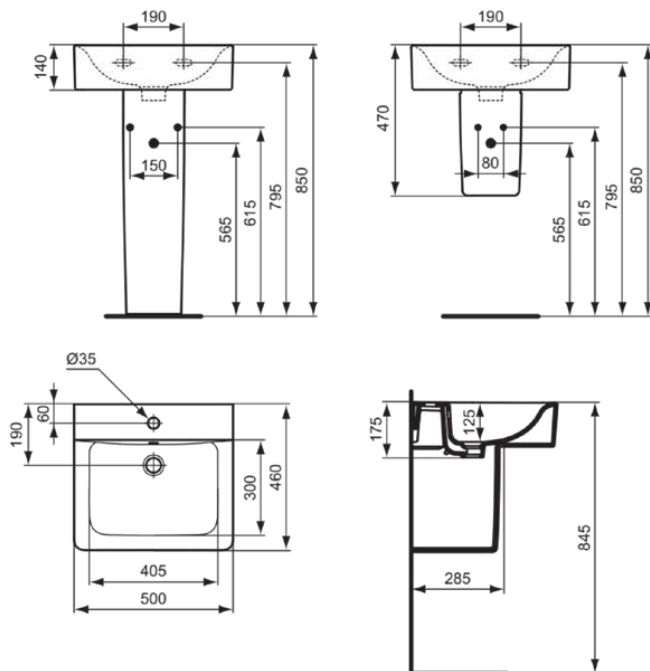

CONNECT

E713801

CONNECT | Waschtisch 500x460x175 mm in weiß glänzend, 1 Hahnloch, mit Überlauf

Bild & Zeichnung

Allgemeine Informationen

Produktkategorie:	Waschtische
Produktart:	Waschtisch
Marke:	Ideal Standard
Kollektion:	CONNECT
Designer:	Studio Levien
Farbe:	01 - Weiß Glänzend
Oberflächenveredelung:	glänzend
Höhe (mm):	175
Breite (mm):	500
Ausladung (mm):	460
Nettogewicht (kg):	15.10
EAN Code:	5017830399742

Downloads

- [• EPD](#)
- [• Installation Guide](#)

Produktstandards & Zertifikate

Normen:	EN 14688
Leistungserklärung (DoP):	CL25

Produktspezifikationen

Farbcode:	01
Farbbeschreibung:	weiß glänzend
Barrierefreies Produkt:	Nein
Mit Kettenöse:	Nein
Material:	Keramik
Materialspezifikation:	Feinfeuerton
Anzahl von Hahnlöchern je Waschbecken:	1
Anzahl von Waschbecken:	1
Sichtbarer Überlauf:	Ja
PVD Technologie:	Nein
Ablagefläche:	Hinten
Oberflächenveredelung:	glänzend
Position des Hahnlochs:	Mitte
Form des Überlaufs:	Rund
Mit Rückwand:	Nein
Mit Verschlussstopfen:	Nein
Mit Überlauf:	Ja
Mit Siphon:	Nein
Befestigungsmaterial im Lieferumfang enthalten:	Nein
Montageart:	wandhängend
Empfohlene Ausschittschablone:	KK3410000