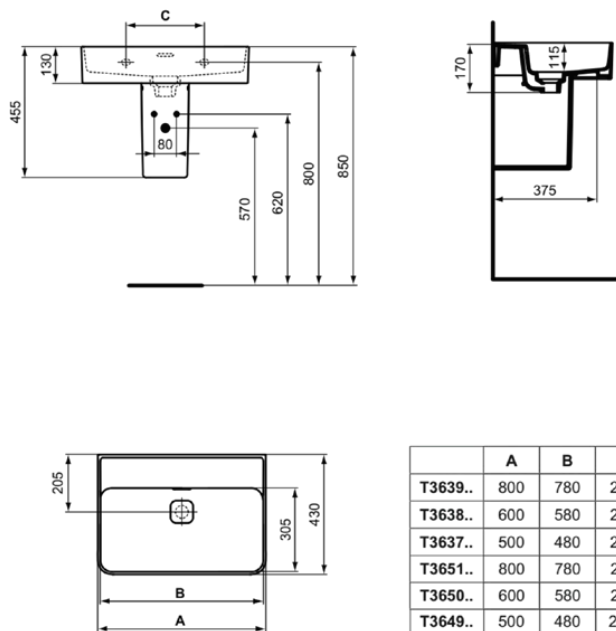

STRADA II

T3649MA

STRADA II | Waschtisch 500x430x170 mm in weiß, ohne Hahnloch, mit Überlauf | Platzsparender Waschtisch, IdealPlus

Bild & Zeichnung

	A	B	C
T3639..	800	780	280
T3638..	600	580	280
T3637..	500	480	200
T3651..	800	780	280
T3650..	600	580	280
T3649..	500	480	200

Allgemeine Informationen

Produktkategorie:	Waschtische
Produktart:	Waschtisch
Marke:	Ideal Standard
Kollektion:	STRADA II
Designer:	Studio Levien
Farbe:	MA - Weiß
Oberflächenveredelung:	glänzend
Höhe (mm):	170
Breite (mm):	500
Ausladung (mm):	430
Nettogewicht (kg):	13,00
EAN Code:	8014140450849

Features

Platzsparender Waschtisch

IdealPlus

Downloads

- EPD

Produktstandards & Zertifikate

Normen:	EN 14688
Leistungserklärung (DoP):	CL25

Produktspezifikationen

STRADA II

T3649MA

STRADA II | Waschtisch 500x430x170 mm in weiß, ohne Hahnloch, mit Überlauf | Platzsparender Waschtisch, IdealPlus

Produktspezifikationen

Mit Verschlussstopfen:	Nein
Mit Überlauf:	Ja
Mit Siphon:	Nein
Befestigungsmaterial im Lieferumfang enthalten:	Nein
Montageart:	wandhängend
Empfohlene Ausschittschablone:	EEEV47367