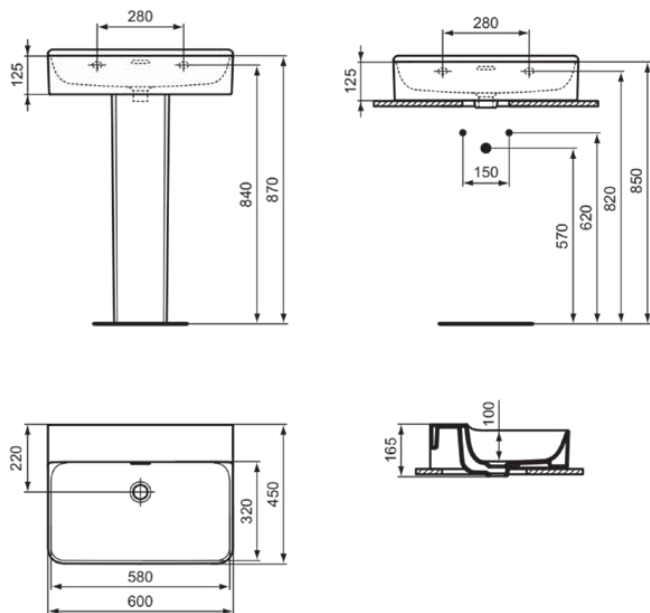

## T3822MA

CONCA | Waschtisch 600x450x145 mm in weiß, ohne Hahnloch, mit Überlauf | Platzsparender Waschtisch, IdealPlus

### Allgemeine Informationen

|                        |                            |
|------------------------|----------------------------|
| Produktkategorie:      | Waschtische                |
| Produktart:            | Waschtisch                 |
| Marke:                 | Ideal Standard             |
| Kollektion:            | CONCA                      |
| Designer:              | Palomba Serafini Associati |
| Farbe:                 | MA - Weiß                  |
| Oberflächenveredelung: | glänzend                   |
| Höhe (mm):             | 145                        |
| Breite (mm):           | 600                        |
| Ausladung (mm):        | 450                        |
| Nettogewicht (kg):     | 17.00                      |
| EAN Code:              | 8014140469087              |

## T3822MA

CONCA | Waschtisch 600x450x145 mm in weiß, ohne Hahnloch, mit Überlauf |  
Platzsparender Waschtisch, IdealPlus

Empfohlene Ausschittschablone: TT0299724