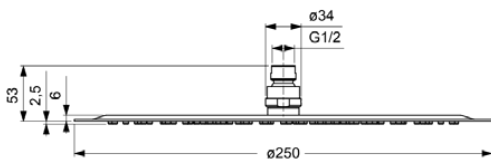

# B0384MY

IDEALRAIN LUXE | Kopfbrause 250x53x250 mm in edelstahl, 12 l/min (3 bar) | EasyClean

## Allgemeine Informationen

Produktkategorie:	Regenbrausen
Produktart:	Kopfbrause
Marke:	Ideal Standard
Kollektion:	IDEALRAIN LUXE
Farbe:	MY - Edelstahl
Oberflächenveredelung:	Matt
Höhe (mm):	250
Breite (mm):	250
Ausladung (mm):	53
Nettogewicht (kg):	1.20
EAN Code:	3800861038160