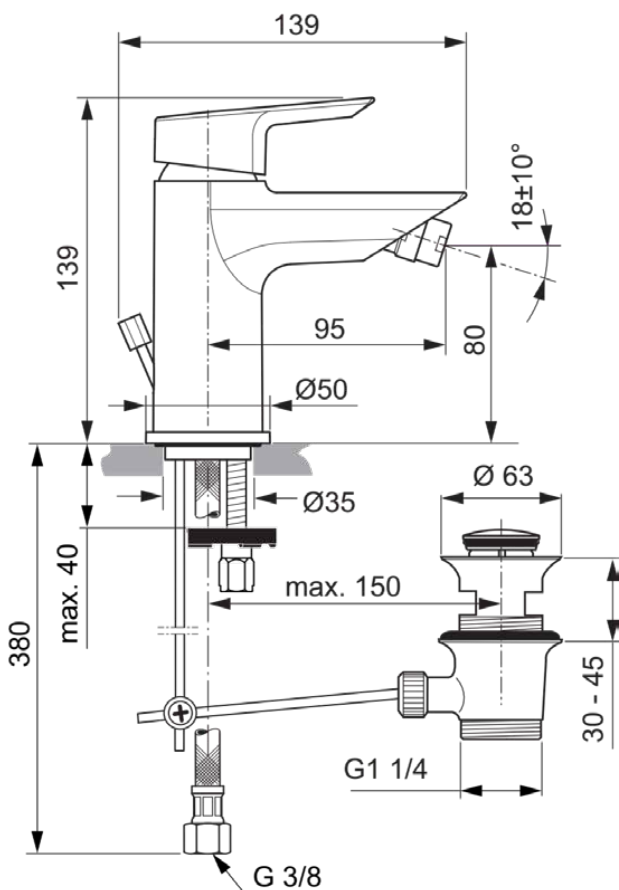

TESI

A6579AA

TESI | Bidet Armatur 50x139x139 mm, 95 mm vertikaler Abstand bis Mitte Auslauf in chrom, 8 l/min (3 bar), mit Ablaufgarnitur | EasyFix, Einstellbarer Auslauf, EPD, FirmaFlow, SmartShine Oberfläche

Bild & Zeichnung

Allgemeine Informationen

Produktkategorie:	Bidetarmaturen
Produktart:	Bidet Armatur
Marke:	Ideal Standard
Kollektion:	TESI
Designer:	Artefakt
Farbe:	AA - Chrom
Oberflächenveredelung:	glänzend
Höhe (mm):	139
Breite (mm):	50
Ausladung (mm):	139
Befestigungsart:	EasyFix
Nettogewicht (kg):	1,45
EAN Code:	4015413338431

Normen: EN 248 | EN 817 | DIN 4109-1

Produktspezifikationen

Anzahl der Rosette(n):	1
Anzahl der Griffe:	1
Kugelgelenk-Anschlussgewinde:	M18x1 / M16,5x1
Farbcode:	AA
Farbbeschreibung:	chrom
FirmaFlow Kartusche:	Ja
Griff-Anwendung:	Volumen & Temperaturkontrolle
Griffposition:	Oben
Mit Kettenöse:	Nein
Niederdruckmodell:	Nein
Material:	Metall
Material der Rosette(n):	Metall