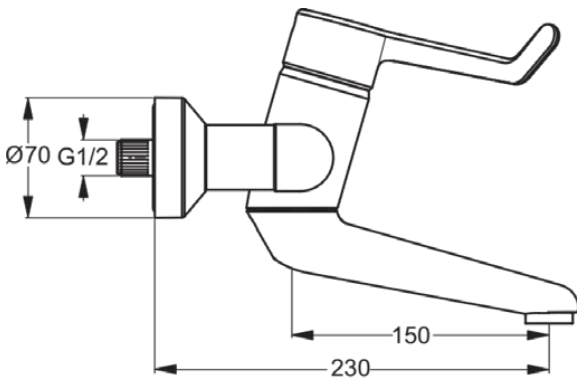

CERAPLUS

B8223AA

CERAPLUS | Wand-Waschtischarmatur, 230 mm vertikaler Abstand bis Mitte Auslauf in chrom, 20 l/min (3 bar), ohne Ablaufgarnitur | Sequentielle Kartusche, EPD, FirmaFlow, SmartShine Oberfläche

Bild & Zeichnung

Allgemeine Informationen

Produktkategorie:	Waschtischarmaturen
Produktart:	Wand-Waschtischarmatur
Marke:	Ideal Standard
Kollektion:	CERAPLUS
Designer:	Artefakt
Colour:	AA - Chrom
Oberflächenveredelung:	glänzend
Befestigungsart:	S-Anschluss
Nettogewicht (kg):	2.96
EAN Code:	3800861002888

Features

Sequentielle Kartusche

EPD

FirmaFlow

SmartShine Oberfläche

Downloads

- [EPD](#)
- [Declaration of Conformity](#)
- [Installation Guide](#)
- [Spare Parts List](#)

Produktstandards & Zertifikate

Normen:	EN 248 | DIN 4109-1 | EN 200
Name des DVGW-Zertifikates:	NW-6506BT0616
Name des ABPZ-Testreports:	PA-IX 18695/IA
Name des BGCC-Zertifikates:	14-NURVSPSRB-3136
Name des RO_TA-Zertifikates:	AT003-05-492-2015

Produktspezifikationen

Anzahl der Rosette(n):	2
Anzahl der Griffe:	1
BlueStart Technologie:	Nein
Farbcode:	AA
Farbbeschreibung:	chrom
Cool Body Technologie:	Nein
Absperrbare S-Anschlüsse:	Nein
DVGW-Eigensicher:	Nein
Easy-Fix Technologie:	Nein
FirmaFlow Kartusche:	Ja
Griff-Anwendung:	Volumenkontrolle
Griffposition:	Oben
IdealPure Technologie:	Nein
Mit Kettenöse:	Nein