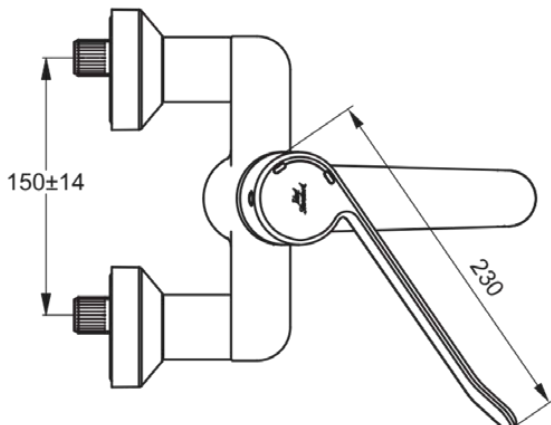

CERAPLUS

B8223AA

CERAPLUS | Wand-Waschtischarmatur, 230 mm vertikaler Abstand bis Mitte Auslauf in chrom, 20 l/min (3 bar), ohne Ablaufgarnitur | Sequentielle Kartusche, EPD, FirmaFlow, SmartShine Oberfläche

Bild & Zeichnung

Allgemeine Informationen

Produktkategorie:	Waschtischarmaturen
Produktart:	Wand-Waschtischarmatur
Marke:	Ideal Standard
Kollektion:	CERAPLUS
Designer:	Artefakt
Colour:	AA - Chrom
Oberflächenveredelung:	glänzend
Befestigungsart:	S-Anschluss
Nettogewicht (kg):	2.96
EAN Code:	3800861002888

Features

Sequentielle Kartusche

EPD

FirmaFlow

SmartShine Oberfläche

Downloads

- [EPD](#)
- [Declaration of Conformity](#)
- [Installation Guide](#)
- [Spare Parts List](#)

Produktstandards & Zertifikate

Normen:	EN 248 | DIN 4109-1 | EN 200
Name des DVGW-Zertifikates:	NW-6506BT0616
Name des ABPZ-Testreports:	PA-IX 18695/IA
Name des BGCC-Zertifikates:	14-NURVSPSRB-3136
Name des RO_TA-Zertifikates:	AT003-05-492-2015

Produktspezifikationen

Anzahl der Rosette(n):	2
Anzahl der Griffe:	1
BlueStart Technologie:	Nein
Farbcode:	AA
Farbbeschreibung:	chrom
Cool Body Technologie:	Nein
Absperrbare S-Anschlüsse:	Nein
DVGW-Eigensicher:	Nein
Easy-Fix Technologie:	Nein
FirmaFlow Kartusche:	Ja
Griff-Anwendung:	Volumenkontrolle
Griffposition:	Oben
IdealPure Technologie:	Nein
Mit Kettenöse:	Nein