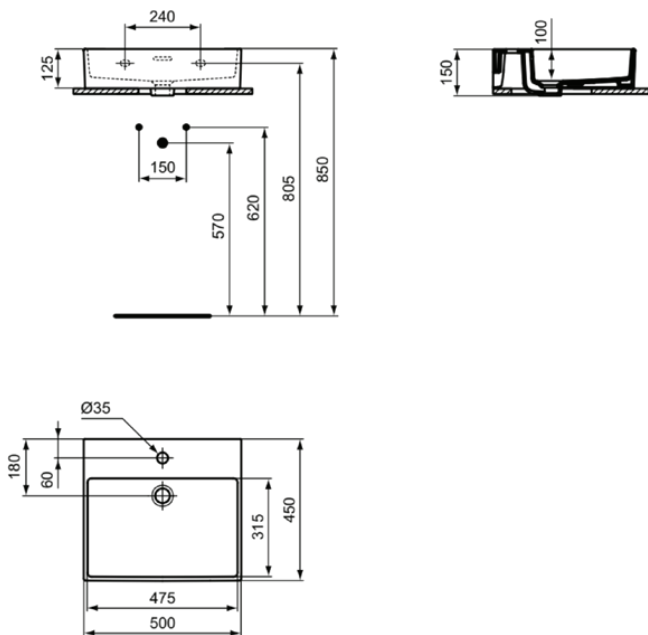

EXTRA

T388401

EXTRA | Waschtisch 500x450x150 mm in weiß glänzend, 1 Hahnloch, mit Überlauf | Platzsparender Waschtisch

Bild & Zeichnung

Allgemeine Informationen

Produktkategorie:	Waschtische
Produktart:	Waschtisch
Marke:	Ideal Standard
Kollektion:	EXTRA
Designer:	Palomba Serafini Associati
Farbe:	01 - Weiß Glänzend
Oberflächenveredelung:	glänzend
Höhe (mm):	150
Breite (mm):	500
Ausladung (mm):	450
Nettogewicht (kg):	13.10
EAN Code:	8014140467922

Features

Platzsparender Waschtisch

Produktstandards & Zertifikate

Normen:	EN 14688
Leistungserklärung (DoP):	CL25

Produktspezifikationen

Farbcode:	01
Farbbeschreibung:	weiß glänzend
Geschliffene Unterseite:	Ja
Barrierefreies Produkt:	Nein
Mit Kettenöse:	Nein
Material:	Keramik
Materialspezifikation:	Feinfeuerton
Anzahl von Hahnlöchern je Waschbecken:	1
Anzahl von Waschbecken:	1
Sichtbarer Überlauf:	Ja
PVD Technologie:	Nein
Ablagefläche:	Hinten
Oberflächenveredelung:	glänzend
Position des Hahnlochs:	Mitte
Form des Überlaufs:	Geschlitzt
Mit Rückwand:	Nein
Mit Verschlussstopfen:	Nein
Mit Überlauf:	Ja
Mit Siphon:	Nein
Befestigungsmaterial im Lieferumfang enthalten:	Nein
Montageart:	wandhängend

EXTRA

T388401

EXTRA | Waschtisch 500x450x150 mm in weiß glänzend, 1 Hahnloch, mit Überlauf | Platzsparender Waschtisch

Empfohlene Ausschittschablone: TT0299734

Ihr Kontakt vor Ort:

België • Belgique

Ideal Standard Produktions-GmbH
Corporate Village - Frame 21 Building
Da Vincilaan 2
B-1935 Zaventem
☎ +32 2 325 66 00
✉ +32 2 325 66 01
www.idealstandard.be