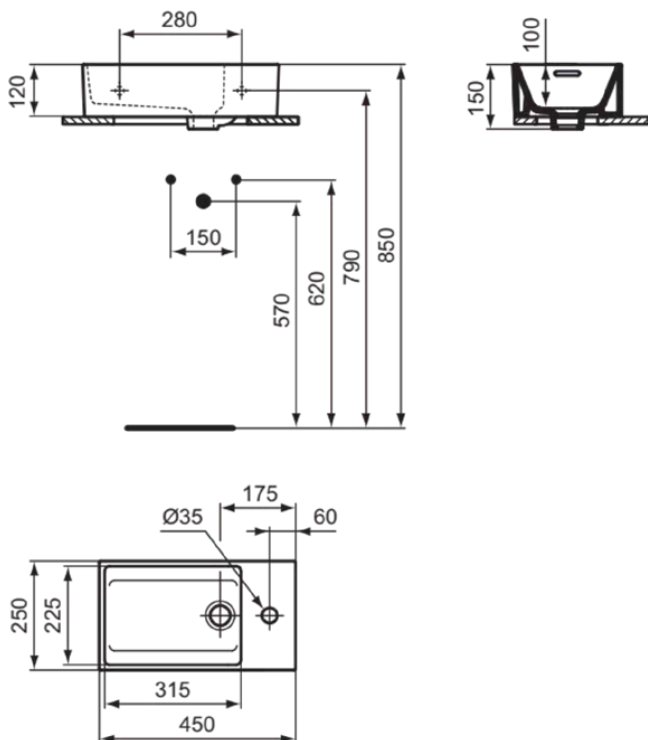

EXTRA

T3923MA

EXTRA | Handwaschbecken 450x250x150 mm in weiß, 1 Hahnloch, mit Überlauf | Platzsparender Waschtisch, IdealPlus

Bild & Zeichnung

Allgemeine Informationen

Produktkategorie:	Waschtische
Produktart:	Handwaschbecken
Marke:	Ideal Standard
Kollektion:	EXTRA
Designer:	Palomba Serafini Associati
Farbe:	MA - Weiß
Oberflächenveredelung:	glänzend
Höhe (mm):	150
Breite (mm):	450
Ausladung (mm):	250
Nettogewicht (kg):	10.30
EAN Code:	8014140470168

Features

Platzsparender Waschtisch

IdealPlus

Downloads

- [Installation Guide](#)

Produktstandards & Zertifikate

Normen:	EN 14688
Leistungserklärung (DoP):	CL25

Produktspezifikationen

Farbcode:	MA
Farbbeschreibung:	weiß
IdealPlus Technologie:	Ja
Geschliffene Unterseite:	Ja
Barrierefreies Produkt:	Nein
Mit Kettenöse:	Nein
Material:	Keramik
Materialspezifikation:	Feinfeurton
Anzahl von Hahnöchern je Waschbecken:	1
Anzahl von Waschbecken:	1
Sichtbarer Überlauf:	Ja
PVD Technologie:	Nein
Ablagefläche:	Ohne
Oberflächenveredelung:	glänzend
Position des Hahnlochs:	Mitte
Form des Überlaufs:	Geschlitzt
Mit Rückwand:	Nein
Mit Verschlussstopfen:	Nein

EXTRA

T3923MA

EXTRA | Handwaschbecken 450x250x150 mm in weiß, 1 Hahnloch, mit Überlauf | Platzsparender Waschtisch, IdealPlus

Produktspezifikationen

Mit Überlauf:	Ja
Mit Siphon:	Nein
Ausschnittschablone im Lieferumfang enthalten:	Nein
Befestigungsmaterial im Lieferumfang enthalten:	Nein
Montageart:	wandhängend
Empfohlene Ausschnittschablone:	TT0293969