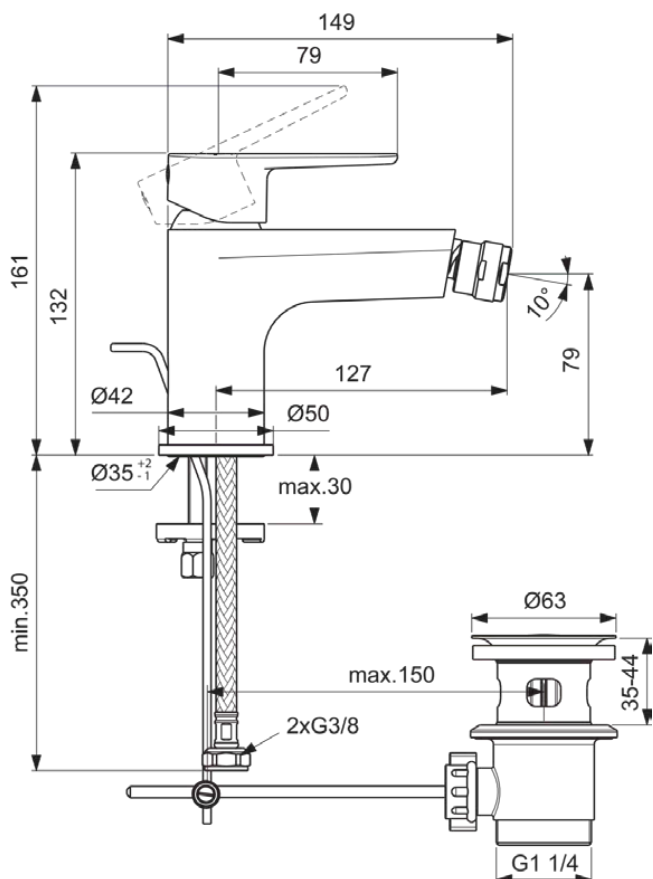

## BC705XG

CERAFINE MODEL O | Bidet Armatur 50x175x132 mm, 127 mm vertikaler Abstand bis Mitte Auslauf in schwarz, 3.8 l/min (3 bar), mit Ablaufgarnitur | EasyFix, Einstellbarer Auslauf, EPD, FirmaFlow

### Allgemeine Informationen

Produktkategorie:	Bidetarmaturen
Produktart:	Bidet Armatur
Marke:	Ideal Standard
Kollektion:	CERAFINE MODEL O
Designer:	Ideal Standard
Farbe:	XG - Schwarz
Oberflächenveredelung:	Matt
Höhe (mm):	132
Breite (mm):	50
Ausladung (mm):	175
Befestigungsart:	EasyFix
Nettogewicht (kg):	1.44
EAN Code:	3800861101383

### Produktspezifikationen

Anzahl der Rosette(n):	1
Anzahl der Griffe:	1
Kugelgelenk-Anschlussgewinde:	M24x1
Farbcode:	XG
Farbbeschreibung:	schwarz
Easy-Fix Technologie:	Ja
FirmaFlow Kartusche:	Ja
Griffposition:	Oben
Mit Kettenöse:	Nein
Material:	Metall
Materialspezifikation:	Messing
Maximaler Durchfluss bei 3 bar (l/min):	3.8
Maximaler Durchfluss bei 3 bar (l/min) für alle Auslässe:	3.8
Durchfluss bei 3 bar (l) - Auslauf:	3.8