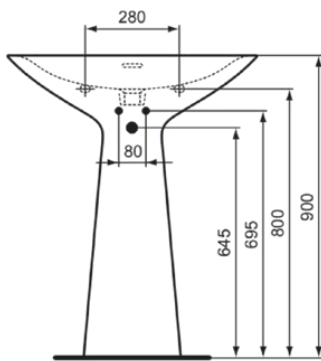

TIPO-Z

T4425V2

TIPO-Z | Waschtisch 740x470x900 mm in schwarz glänzend, 1 Hahnloch, mit Überlauf

Bild & Zeichnung

Allgemeine Informationen

Produktkategorie:	Waschtische
Produktart:	Waschtisch
Marke:	Ideal Standard
Kollektion:	TIPO-Z
Designer:	Palomba Serafini Associati
Farbe:	V2 - Schwarz Glänzend
Oberflächenveredelung:	glänzend
Höhe (mm):	900
Breite (mm):	740
Ausladung (mm):	470
Nettogewicht (kg):	33.40
EAN Code:	8014140491286

Produktstandards & Zertifikate

Normen:	EN 14688
Leistungserklärung (DoP):	CL25

Produktspezifikationen

Farbcode:	V2
Farbbeschreibung:	schwarz glänzend
Geschliffene Unterseite:	Nein
Barrierefreies Produkt:	Nein
Mit Kettenöse:	Nein
Material:	Keramik
Materialspezifikation:	Feinfeuerton
Anzahl von Hahnlöchern je Waschbecken:	1
Anzahl von Waschbecken:	1
Sichtbarer Überlauf:	Ja
PVD Technologie:	Nein
Ablagefläche:	Hinten
Oberflächenveredelung:	glänzend
Position des Hahnlochs:	Mitte
Form des Überlaufs:	Geschlitzt
Mit Rückwand:	Nein
Mit Verschlussstopfen:	Nein
Mit Überlauf:	Ja
Mit Siphon:	Nein
Montageart:	wandhängend