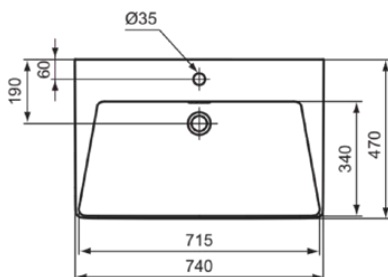

TIPO-Z

T4425V2

TIPO-Z | Waschtisch 740x470x900 mm in schwarz glänzend, 1 Hahnloch, mit Überlauf

Bild & Zeichnung

Allgemeine Informationen

Produktkategorie:	Waschtische
Produktart:	Waschtisch
Marke:	Ideal Standard
Kollektion:	TIPO-Z
Designer:	Palomba Serafini Associati
Farbe:	V2 - Schwarz Glänzend
Oberflächenveredelung:	glänzend
Höhe (mm):	900
Breite (mm):	740
Ausladung (mm):	470
Nettogewicht (kg):	33.40
EAN Code:	8014140491286

Produktstandards & Zertifikate

Normen:	EN 14688
Leistungserklärung (DoP):	CL25

Produktspezifikationen

Farbcode:	V2
Farbbeschreibung:	schwarz glänzend
Geschliffene Unterseite:	Nein
Barrierefreies Produkt:	Nein
Mit Kettenöse:	Nein
Material:	Keramik
Materialspezifikation:	Feinfeuerton
Anzahl von Hahnlöchern je Waschbecken:	1
Anzahl von Waschbecken:	1
Sichtbarer Überlauf:	Ja
PVD Technologie:	Nein
Ablagefläche:	Hinten
Oberflächenveredelung:	glänzend
Position des Hahnlochs:	Mitte
Form des Überlaufs:	Geschlitzt
Mit Rückwand:	Nein
Mit Verschlussstopfen:	Nein
Mit Überlauf:	Ja
Mit Siphon:	Nein
Montageart:	wandhängend