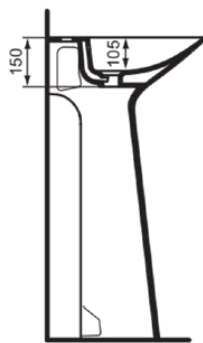

TIPO-Z

T4425V2

TIPO-Z | Waschtisch 740x470x900 mm in schwarz glänzend, 1 Hahnloch, mit Überlauf

Bild & Zeichnung

Allgemeine Informationen

Produktkategorie:	Waschtische
Produktart:	Waschtisch
Marke:	Ideal Standard
Kollektion:	TIPO-Z
Designer:	Palomba Serafini Associati
Farbe:	V2 - Schwarz Glänzend
Oberflächenveredelung:	glänzend
Höhe (mm):	900
Breite (mm):	740
Ausladung (mm):	470
Nettogewicht (kg):	33.40
EAN Code:	8014140491286

Produktstandards & Zertifikate

Normen:	EN 14688
Leistungserklärung (DoP):	CL25

Produktspezifikationen

Farbcode:	V2
Farbbeschreibung:	schwarz glänzend
Geschliffene Unterseite:	Nein
Barrierefreies Produkt:	Nein
Mit Kettenöse:	Nein
Material:	Keramik
Materialspezifikation:	Feinfeuerton
Anzahl von Hahnlöchern je Waschbecken:	1
Anzahl von Waschbecken:	1
Sichtbarer Überlauf:	Ja
PVD Technologie:	Nein
Ablagefläche:	Hinten
Oberflächenveredelung:	glänzend
Position des Hahnlochs:	Mitte
Form des Überlaufs:	Geschlitzt
Mit Rückwand:	Nein
Mit Verschlussstopfen:	Nein
Mit Überlauf:	Ja
Mit Siphon:	Nein
Montageart:	wandhängend