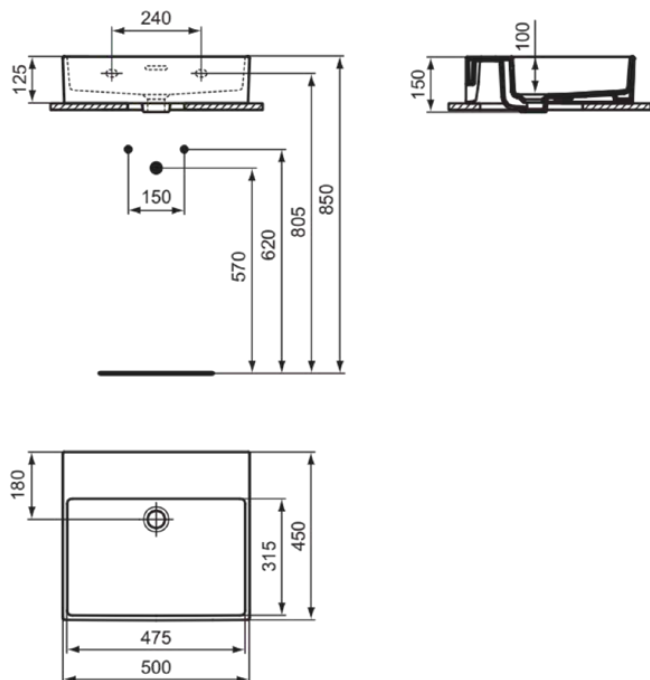

EXTRA

T388301

EXTRA | Waschtisch 500x450x150 mm in weiß glänzend, ohne Hahnloch, mit Überlauf | Platzsparender Waschtisch

Bild & Zeichnung

Allgemeine Informationen

Produktkategorie:	Waschtische
Produktart:	Waschtisch
Marke:	Ideal Standard
Kollektion:	EXTRA
Designer:	Palomba Serafini Associati
Farbe:	01 - Weiß Glänzend
Oberflächenveredelung:	glänzend
Höhe (mm):	150
Breite (mm):	500
Ausladung (mm):	450
Nettogewicht (kg):	13.10
EAN Code:	8014140467915

Features

Platzsparender Waschtisch

Produktstandards & Zertifikate

Normen:	EN 14688
Leistungserklärung (DoP):	CL25

Produktspezifikationen

Farbcode:	01
Farbbeschreibung:	weiß glänzend
Barrierefreies Produkt:	Nein
Mit Kettenöse:	Nein
Material:	Keramik
Materialspezifikation:	Feinfeuerton
Anzahl von Hahnlöchern je Waschbecken:	0
Anzahl von Waschbecken:	1
Sichtbarer Überlauf:	Ja
PVD Technologie:	Nein
Ablagefläche:	Hinten
Oberflächenveredelung:	glänzend
Form des Überlaufs:	Geschlitzt
Mit Rückwand:	Nein
Mit Verschlussstopfen:	Nein
Mit Überlauf:	Ja
Mit Siphon:	Nein
Befestigungsmaterial im Lieferumfang enthalten:	Nein
Montageart:	wandhängend
Empfohlene Ausschnittschablone:	TT0299734